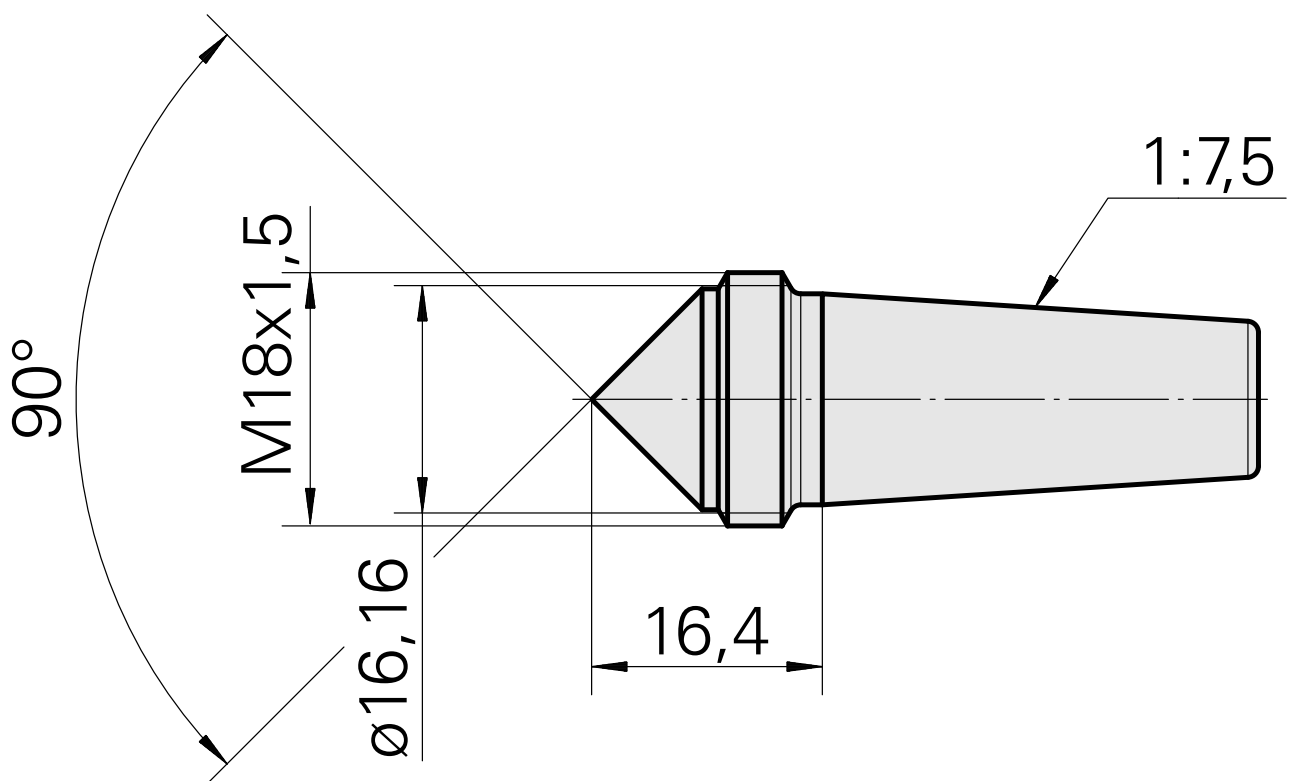

## Pointe de centrage, 90° D16 mm

### Données techniques

Catégorie d'accessoires PO

Pointe de guidage, universelle

Attachement

D15,4/Cône 1:7,5