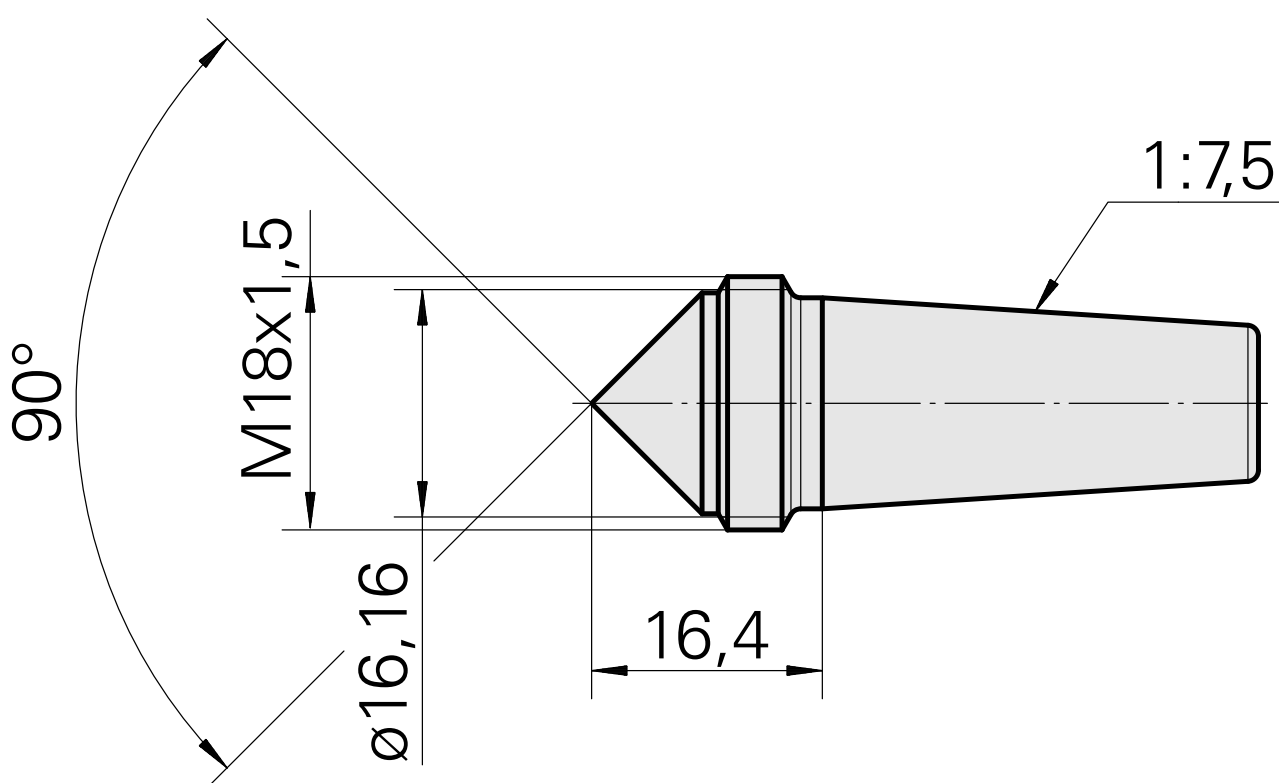

Pointe de centrage, 90° D16 mm

Características técnicas

Catégorie d'accessoires PO

Pointe de guidage, universelle

Attachement

D15,4/Cône 1:7,5

Documentos

Não há downloads disponíveis para este produto