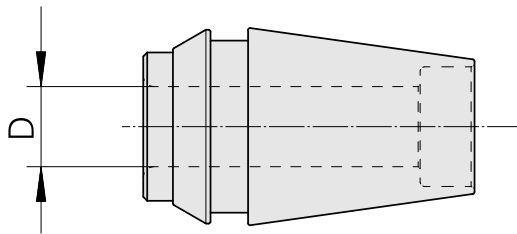

ER-Schrumpfspannzange ER20 5mm

Technische Daten

WZH Zubehörkategorie	ER-Schrumpfspannzange
Aufnahme	ER20
Werkzeugaufnahme	5mm
Spannzangentyp	ER20

Dokumente

Für dieses Produkt sind keine Downloads vorhanden