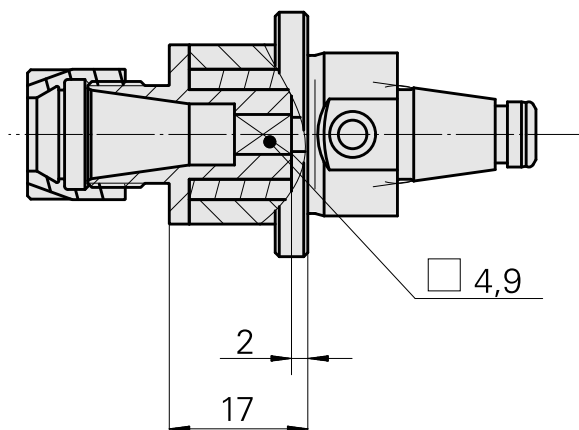

### Données techniques

Catégorie d'accessoires PO

WFB 20-12

Attachement

ER11

Inserts à changement rapide

mandrin de filetage

---