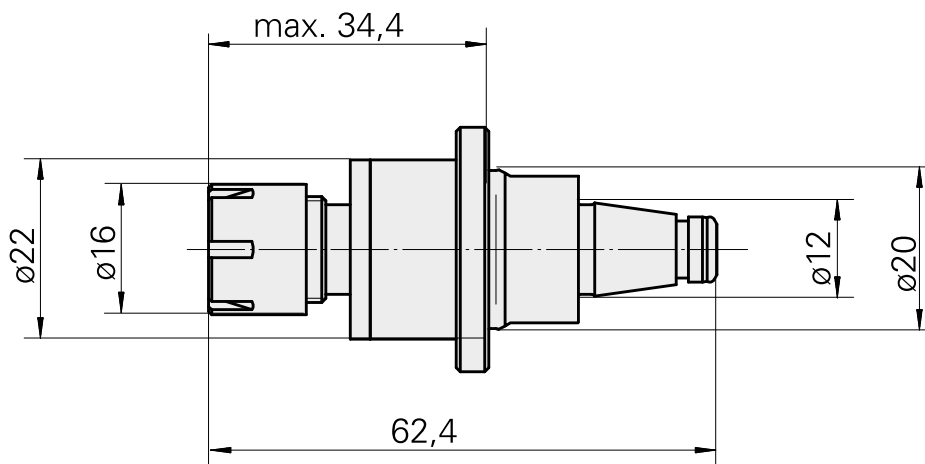

### Données techniques

Catégorie d'accessoires PO

WFB 20-12

Attachement

ER11

Inserts à changement rapide

mandrin de filetage

---