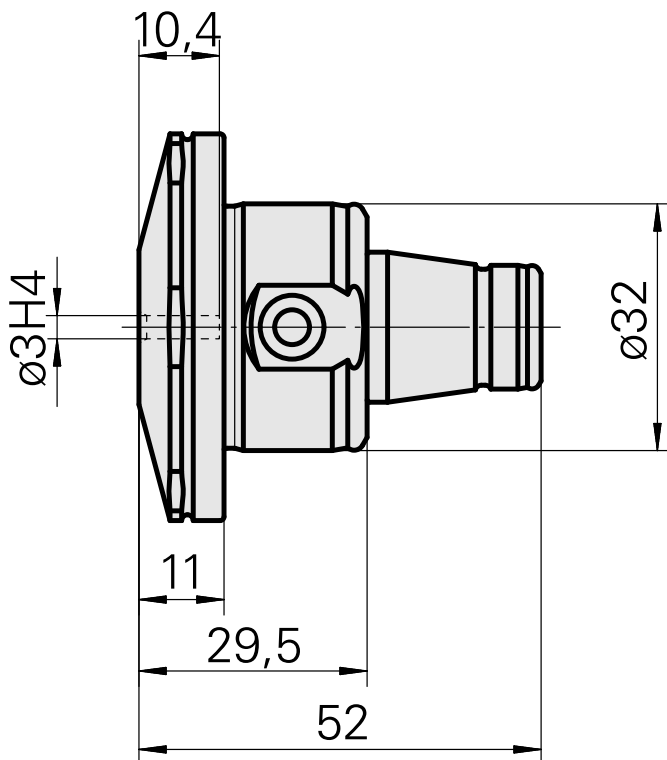

WFB 32-20 收缩配合刀柄 D3

技术特点

刀座附件类别
夹具
快换夹头

WFB 32-20
收缩配合刀柄 D3
收缩配合刀柄

文件

没有针对此产品的任何下载