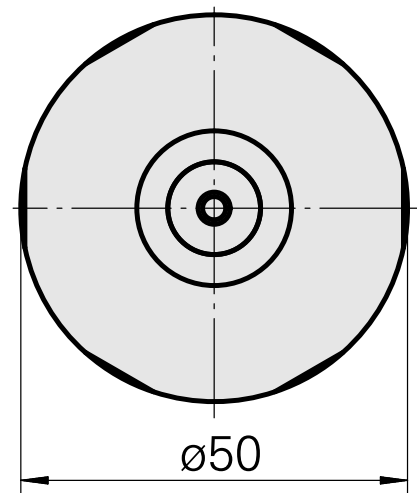

WFB 32-20 收缩配合刀柄 D3

技术特点

刀座附件类别
夹具
快换夹头

WFB 32-20
收缩配合刀柄 D3
收缩配合刀柄

文件

没有针对此产品的任何下载