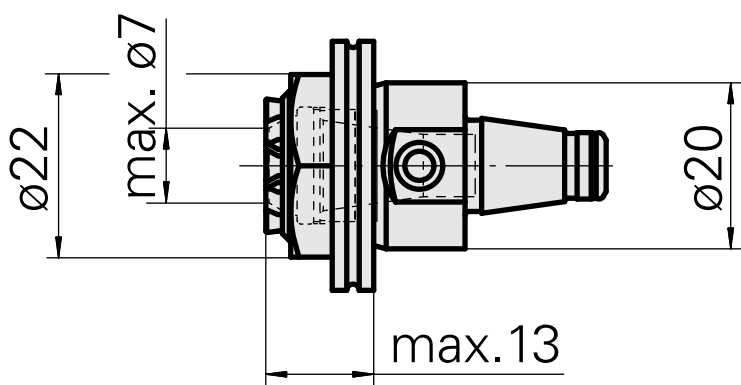

WFB 20-12 ER11, con dado di serraggio interno

Caratteristiche tecniche

Categoria acces. portautensile	WFB 20-12
Attacco	ER11
Accessorio per cambio rapido	attacco pinza di serraggio

Documenti

Non sono disponibili download per questo prodotto

Accessori

Necessario per l'esercizio

Chiave

Id prodotto : 10262607

Id prodotto precedente : 490219.3111

Categoria acces. portautensile Attrezzo per pinze di serrag.	Attacco ER11	Tipo pinza di serraggio ER 11	Tipo dado di serraggio Filettatura esterna
Strumento per pinze Chiave dado di serraggio			