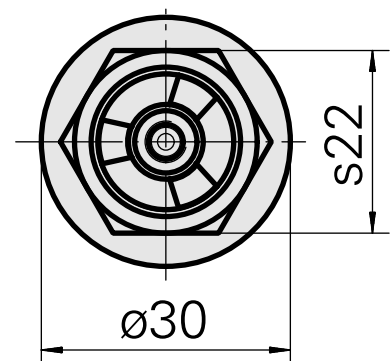

WFB 20-12 ER11, con dado di serraggio interno

Caratteristiche tecniche

Categoria acces. portautensile	WFB 20-12
Attacco	ER11
Accessorio per cambio rapido	attacco pinza di serraggio

Documenti

Non sono disponibili download per questo prodotto

Accessori

Necessario per l'esercizio

Chiave

Id prodotto : 10262607

Id prodotto precedente : 490219.3111

Categoria acces. portautensile Attrezzo per pinze di serrag.	Attacco ER11	Tipo pinza di serraggio ER 11	Tipo dado di serraggio Filettatura esterna
Strumento per pinze Chiave dado di serraggio			