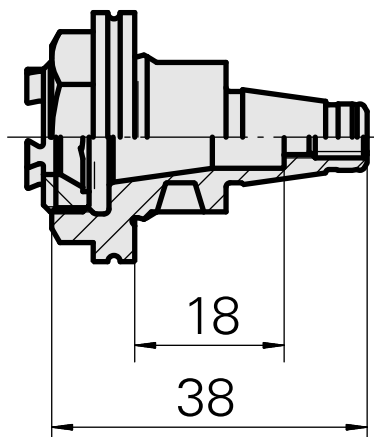

WFB 20-12 ER11, con dado di serraggio interno

Caratteristiche tecniche

Categoria acces. portautensile	WFB 20-12
Attacco	ER11
Accessorio per cambio rapido	attacco pinza di serraggio

Documenti

Non sono disponibili download per questo prodotto

Accessori

Necessario per l'esercizio

Chiave

Id prodotto : 10262607

Id prodotto precedente : 490219.3111

Categoria acces. portautensile Attrezzo per pinze di serrag.	Attacco ER11	Tipo pinza di serraggio ER 11	Tipo dado di serraggio Filettatura esterna
Strumento per pinze Chiave dado di serraggio			