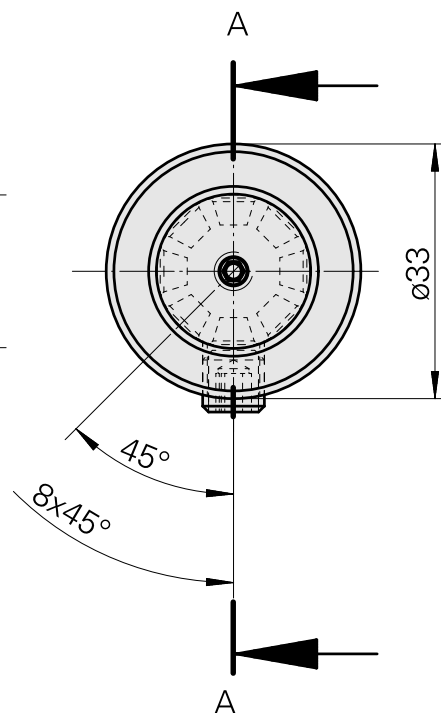

WFB 20-12 D20

Technische Daten

PF Categoria de acessórios

WFB 20-12

Recepção

D20

Inserções de troca rápida

para sup. de ferra. perfuração

A-A

Dokumente

Für dieses Produkt sind keine Downloads vorhanden

Zubehör

Optionales Zubehör

Tool holder accessories

[Bucha de montagem com anel D20/ 3mm](#)

Artikel-Id : 10908982

frühere Artikel-Id : W68511.0403

WZH Zubehörkategorie
Aufnahmebuchse mit
Bund

Aufnahme
D20

Werkzeugaufnahme
3mm

[Bucha de montagem com anel D20/ 4mm](#)

Artikel-Id : 10215398

frühere Artikel-Id : W68511.0404

WZH Zubehörkategorie
Aufnahmebuchse mit
Bund

Aufnahme
D20

Werkzeugaufnahme
4mm

[Bucha de montagem com anel D20/ 5mm](#)

Artikel-Id : 10832261

frühere Artikel-Id : W68510.0405

WZH Zubehörkategorie
Aufnahmebuchse mit
Bund