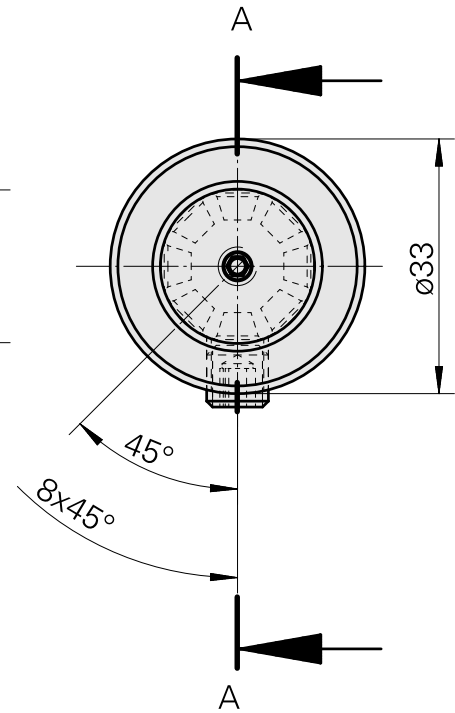

WFB 20-12 D20

Données techniques

Catégorie d'accessoires PO

WFB 20-12

Attachement

D20

Inserts à changement rapide

Porte-outil d'alésage

A-A