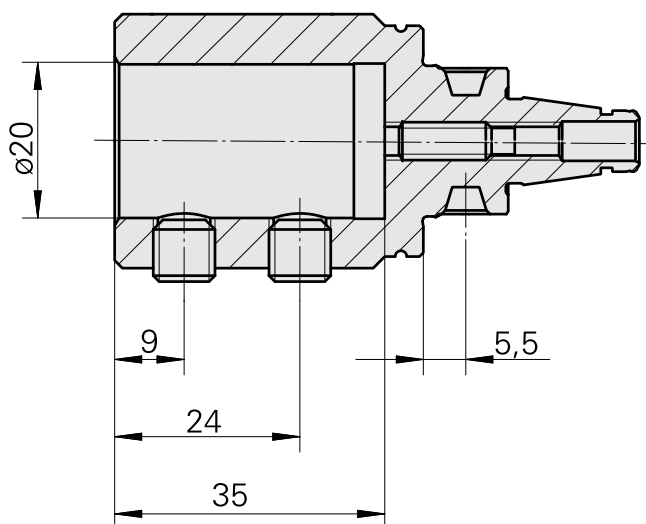

WFB 20-12 D20

Technische Daten

PF Categoria de acessórios

WFB 20-12

Recepção

D20

Inserções de troca rápida

para sup. de ferra. perfuração

A-A

Dokumente

Für dieses Produkt sind keine Downloads vorhanden

Zubehör

Optionales Zubehör

Tool holder accessories

[Bucha de montagem com anel D20/ 3mm](#)

Artikel-Id : 10908982

frühere Artikel-Id : W68511.0403

WZH Zubehörkategorie
Aufnahmebuchse mit
Bund

Aufnahme
D20

Werkzeugaufnahme
3mm

[Bucha de montagem com anel D20/ 4mm](#)

Artikel-Id : 10215398

frühere Artikel-Id : W68511.0404

WZH Zubehörkategorie
Aufnahmebuchse mit
Bund

Aufnahme
D20

Werkzeugaufnahme
4mm

[Bucha de montagem com anel D20/ 5mm](#)

Artikel-Id : 10832261

frühere Artikel-Id : W68510.0405

WZH Zubehörkategorie
Aufnahmebuchse mit
Bund