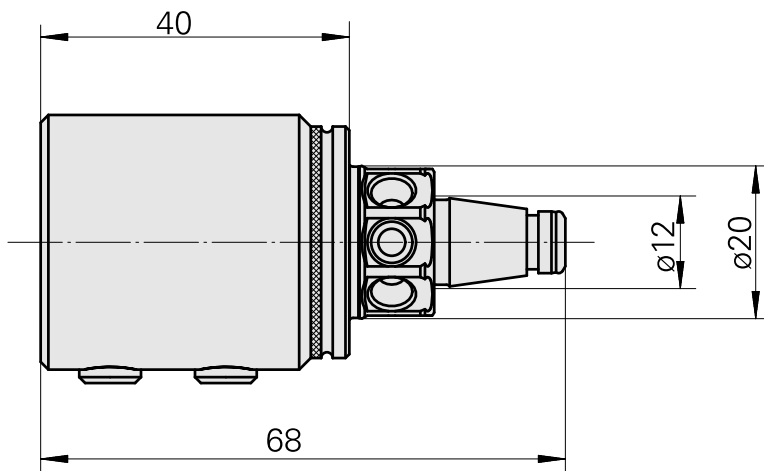

WFB 20-12 D20

Données techniques

Catégorie d'accessoires PO

WFB 20-12

Attachement

D20

Inserts à changement rapide

Porte-outil d'alésage

[Douille attachement collerette D20/ 5mm](#)

ID produit : 10832261

Ancienne ID produit : W68510.0405

Catégorie d'accessoires PO Douille attachement collerette	Attachement D20	Logement d'outils 5mm
--	--------------------	--------------------------