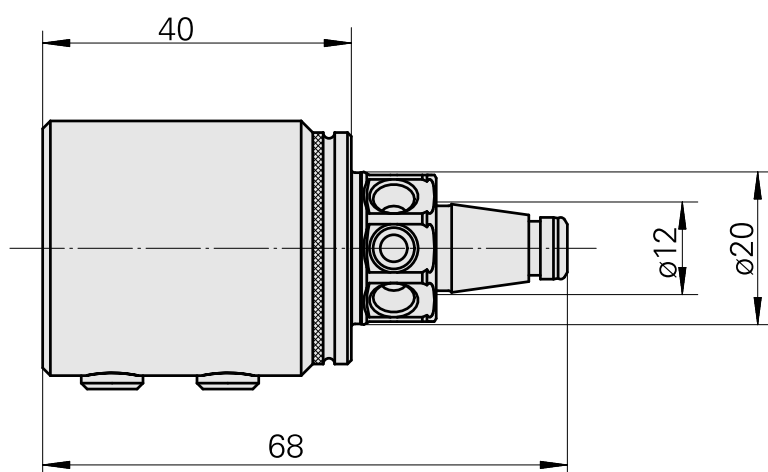

WFB 20-12 D20

Technische Daten

PF Categoria de acessórios

WFB 20-12

Recepção

D20

Inserções de troca rápida

para sup. de ferra. perfuração

A-A

Dokumente

Für dieses Produkt sind keine Downloads vorhanden

Zubehör

Optionales Zubehör

Tool holder accessories

[Bucha de montagem com anel D20/ 3mm](#)

Artikel-Id : 10908982

frühere Artikel-Id : W68511.0403

WZH Zubehörkategorie
Aufnahmebuchse mit
Bund

Aufnahme
D20

Werkzeugaufnahme
3mm

[Bucha de montagem com anel D20/ 4mm](#)

Artikel-Id : 10215398

frühere Artikel-Id : W68511.0404

WZH Zubehörkategorie
Aufnahmebuchse mit
Bund

Aufnahme
D20

Werkzeugaufnahme
4mm

[Bucha de montagem com anel D20/ 5mm](#)

Artikel-Id : 10832261

frühere Artikel-Id : W68510.0405

WZH Zubehörkategorie
Aufnahmebuchse mit
Bund