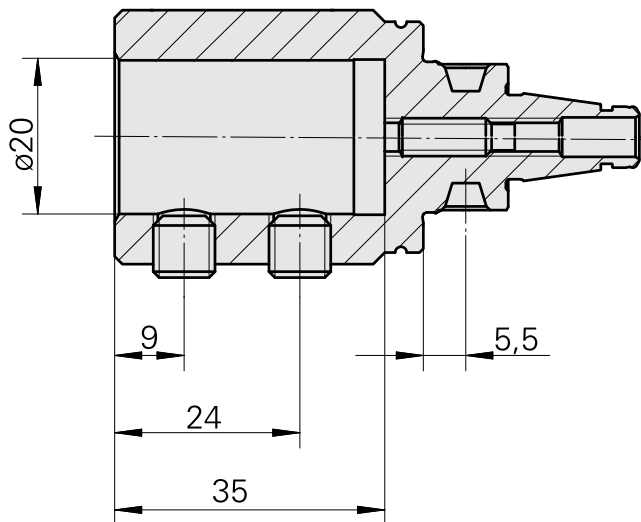

WFB 20-12 D20

Données techniques

Catégorie d'accessoires PO

WFB 20-12

Attachement

D20

Inserts à changement rapide

Porte-outil d'alésage

A-A