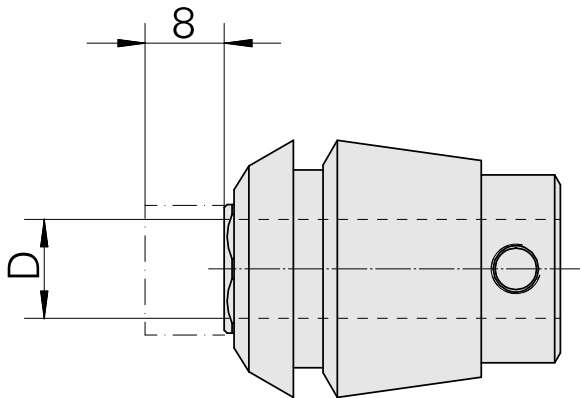

## Pince ER pour tarauds ET 1-25 4mm

### Données techniques

Catégorie d'accessoires PO	Pince ER pour tarauds
Attachement	ER25
Logement d'outils	4mm
Type de pince de bridage	ET 1-25

10700609  
322459

**INDEX**

---