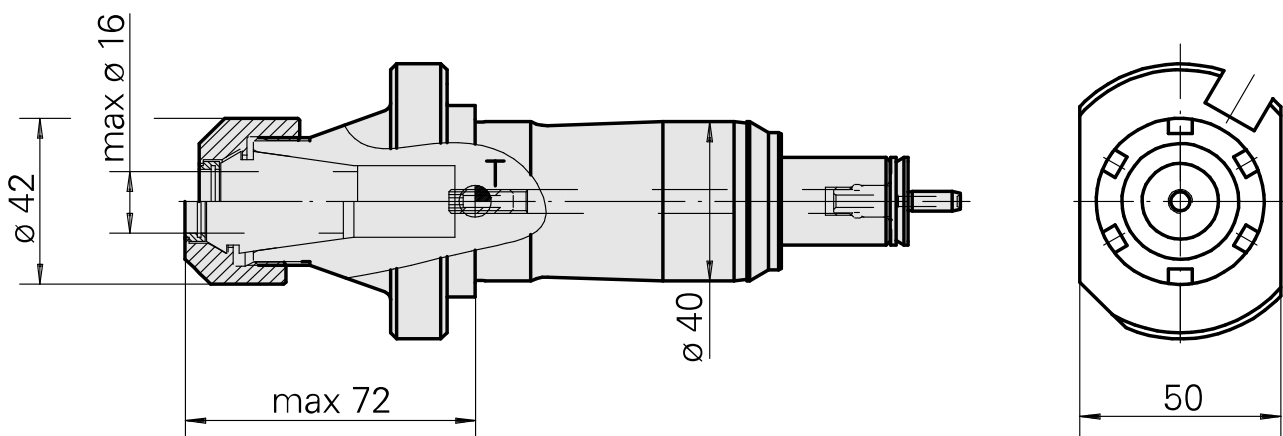

## Porte-foret Queue de 40 ER25

### Données techniques

<b>Queue TNL</b>	Queue de 40
<b>Entraînement</b>	non entraîné
<b>Arrosage</b>	central
<b>Pression</b>	120 bar
<b>Attachement</b>	ER25
<b>Produits INDEX TRAUB</b>	TNK36 • TNL26

---