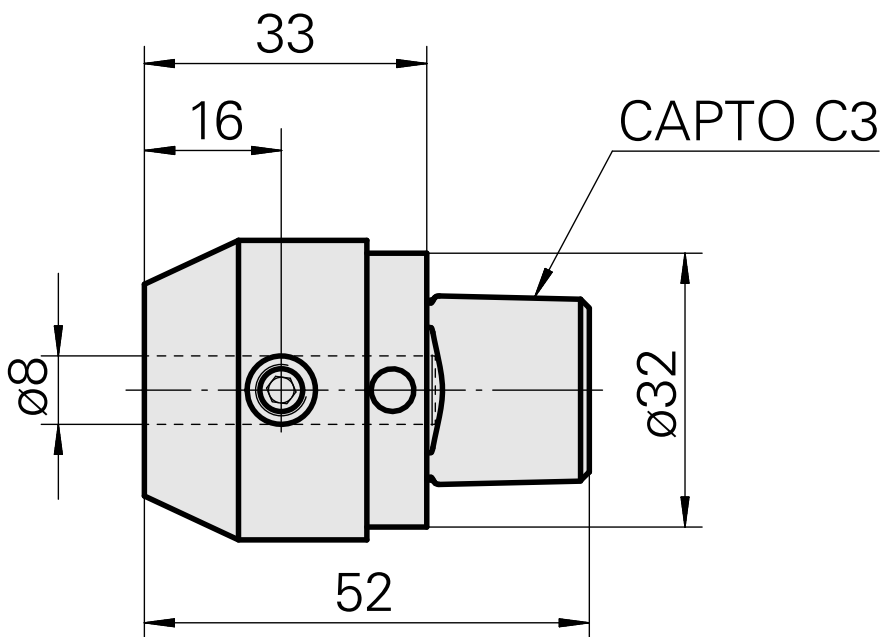

INDEX CAPTO C3 D8

Données techniques

Catégorie d'accessoires P0

INDEX CAPTO C3

Attachement

D8

Inserts à changement rapide

attachement Weldon