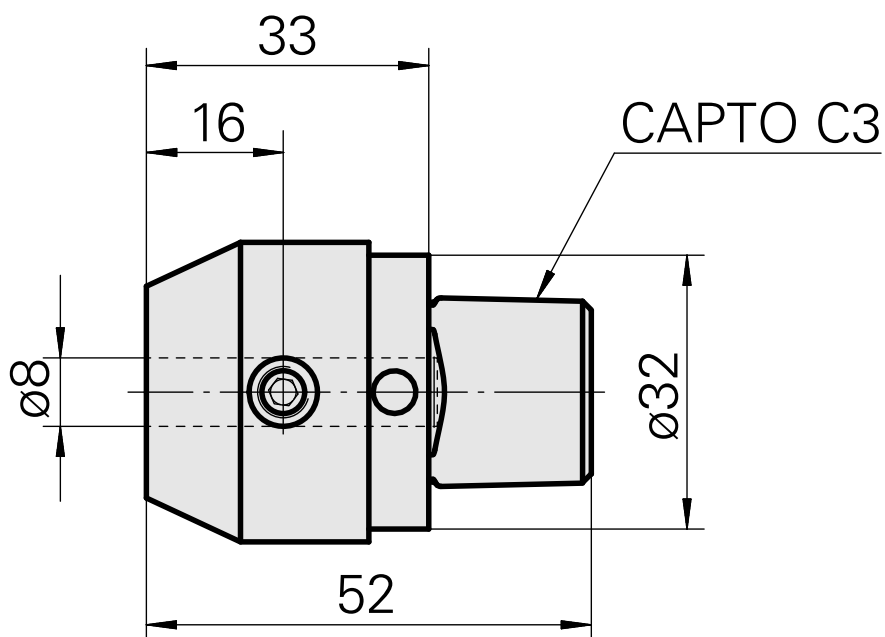

INDEX CAPTO C3 D8

Caractéristiques techniques

Catégorie d'accessoires P0

INDEX CAPTO C3

Attachement

D8

Inserts à changement rapide

attachement Weldon