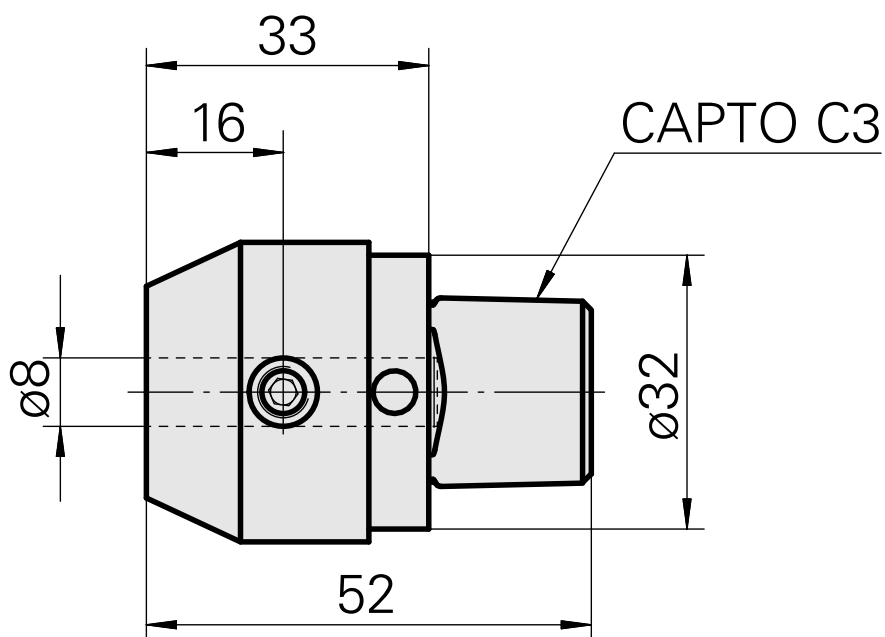

INDEX CAPTO C3 D8

Caratteristiche tecniche

Categoria acces. portautensile	INDEX CAPTO C3
Attacco	D8
Accessorio per cambio rapido	attacco Weldon

Documenti

Non sono disponibili download per questo prodotto