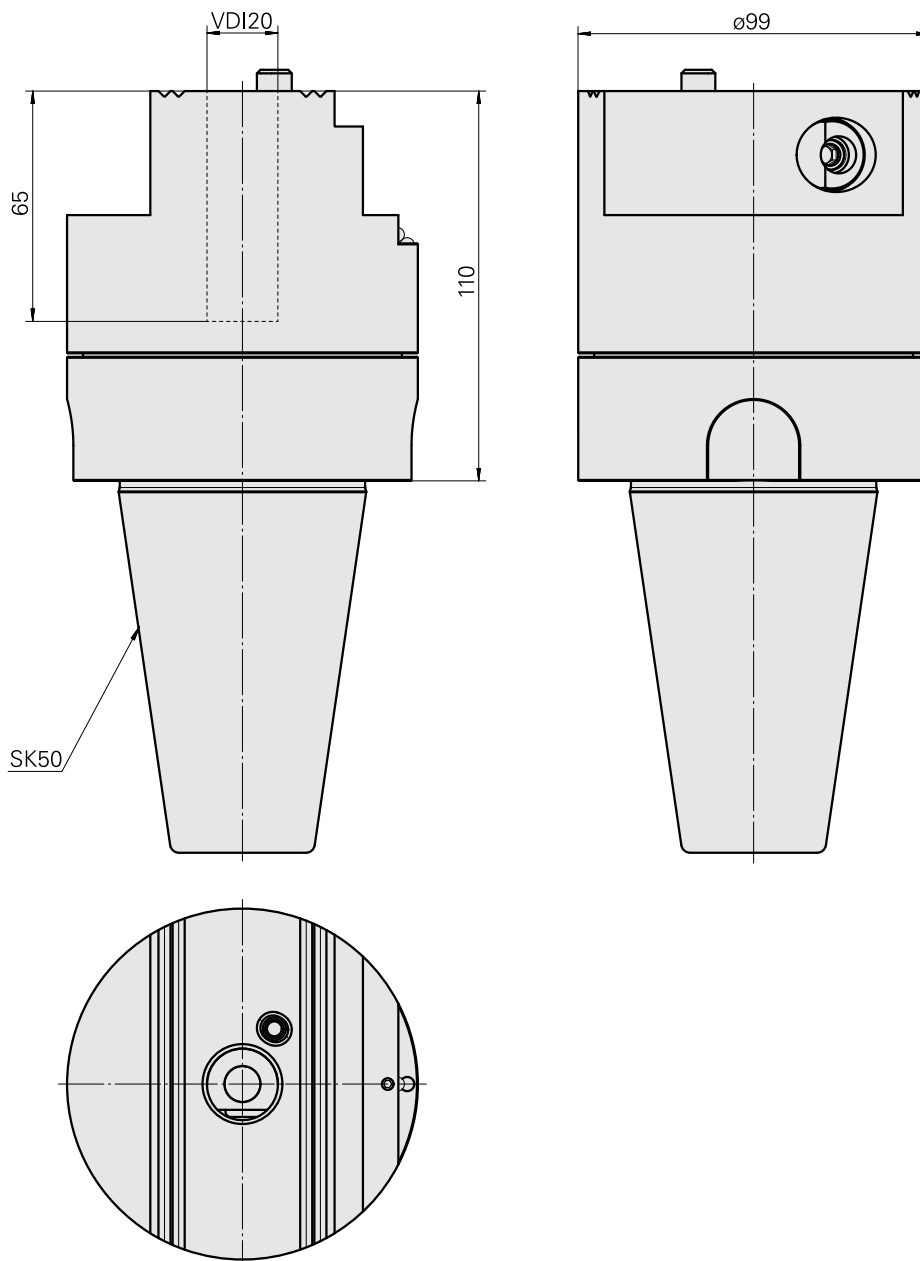

Adattatore

Technical data

Categoria acces. portautensile

Adattatore disp. preregolaz.

Attacco

SK50

Attacco per utensile

VDI 20