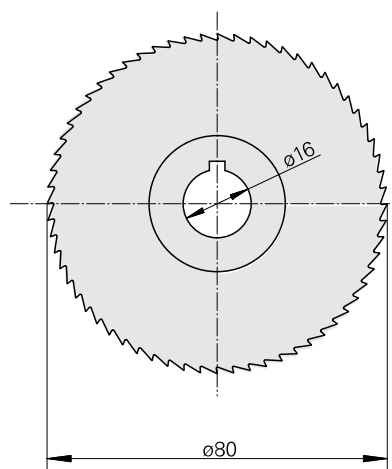

Lame de scie, épaisseur disque de scie circulaire 1 mm

Données techniques

Catégorie d'accessoires PO

Fraise-scie circulaire d80

Logement d'outils

16mm

Documents

Aucun téléchargement n'est disponible pour ce produit