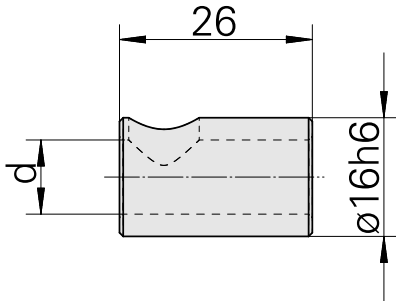

## Bucha de fixação D16/ 12mm

### Características técnicas

|                            |                  |
|----------------------------|------------------|
| PF Categoria de acessórios | Bucha de fixação |
| Recepção                   | D16              |
| Alojamento de ferramenta   | 12mm             |