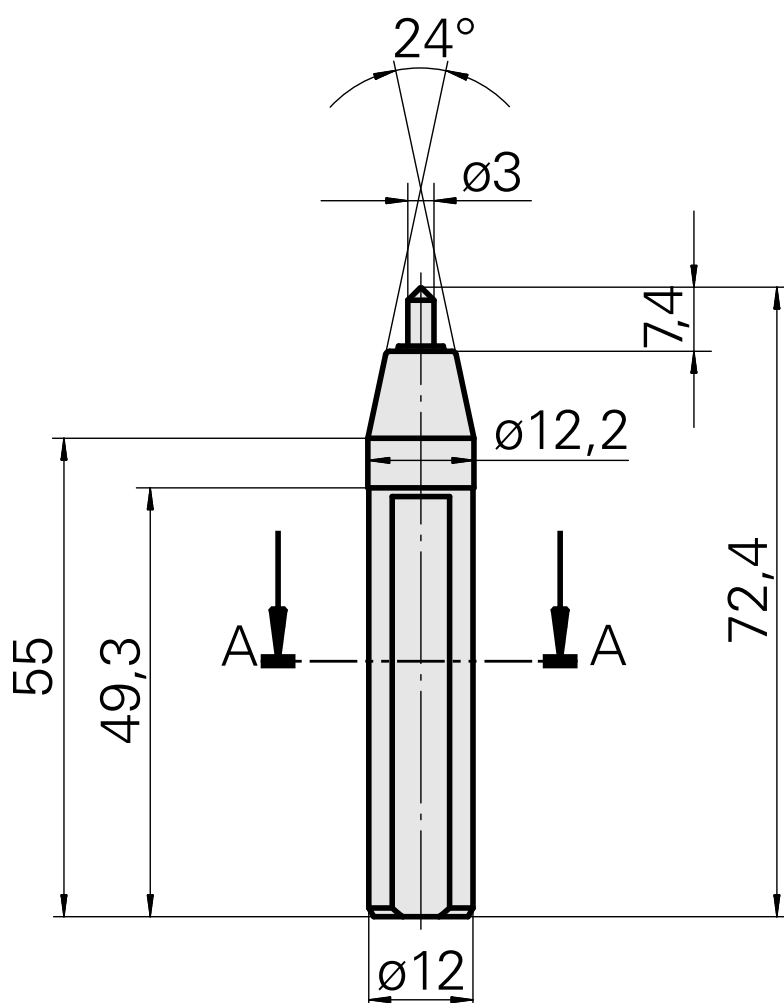

## Outil de marquage, Angle/rayon de pointe 60°/R0,5 mm

### Données techniques

Catégorie d'accessoires PO

Outil de marquage

Logement d'outils

12mm

### Remarque

Aiguille pour matière synthétique et épaisseur moyenne de ligne

A-A