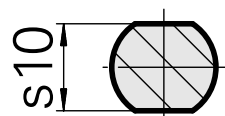

Outil de marquage, Angle/rayon de pointe 60°/R0,5 mm

Caractéristiques techniques

Catégorie d'accessoires PO

Outil de marquage

Logement d'outils

12mm

A-A

Documents