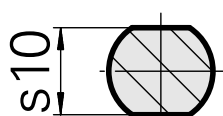

## Outil de marquage, Angle/rayon de pointe 60°/R0,5 mm

### Données techniques

Catégorie d'accessoires PO

Outil de marquage

Logement d'outils

12mm

### Remarque

Aiguille pour matière synthétique et épaisseur moyenne de ligne

A-A