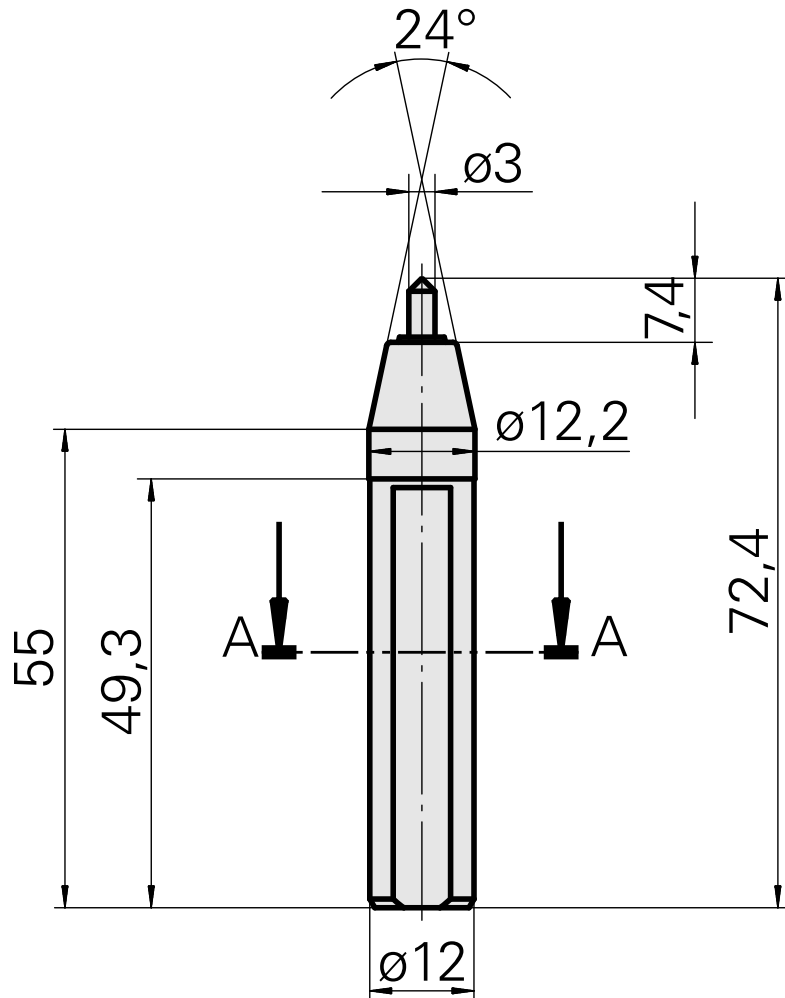

Outil de marquage, Angle/rayon de pointe 60°/R0,5 mm

Caractéristiques techniques

Catégorie d'accessoires PO

Outil de marquage

Logement d'outils

12mm

A-A

Documents