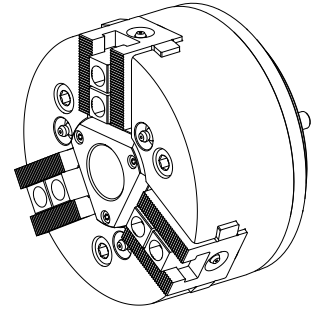

### Données techniques

<b>Produits INDEX TRAUB</b>	G200
<b>Passage de broche</b>	32mm
<b>Côté d'usinage</b>	Broche principale • Contre-broche
<b>Fabr. tiers gamme prod.</b>	KFD-HE 160-32
<b>Logement de broche</b>	AP140
<b>Fabr. tiers gamme prod.</b>	Roehm