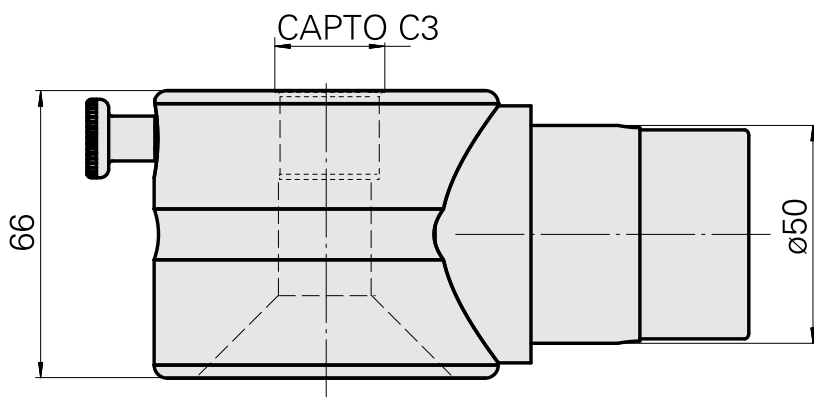

Adaptateur aide mont. INDEX CAPTO C3

Données techniques

Catégorie d'accessoires PO

Adaptateur aide mont.

Logement d'outils

CAPTO C3

Documents

Aucun téléchargement n'est disponible pour ce produit