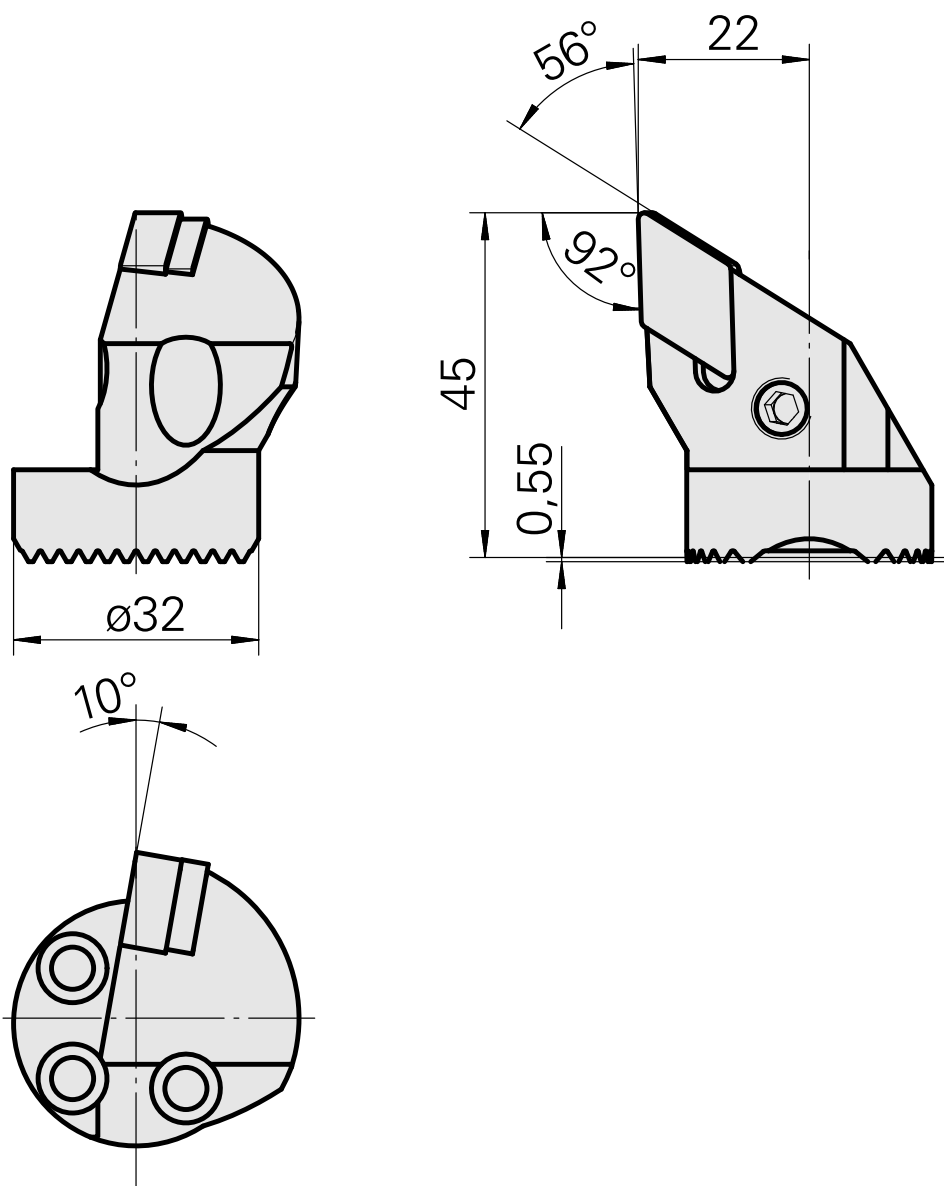

## Tête d'alésage pour DN.. 1506..

### Données techniques

Attachement	pour DN.. 1506..
Arrosage	central
Pression	50 bar
X [mm]	45
Z [mm]	22
Produits INDEX TRAUB	G220.3 • G220 • R200 • TNX65/42 • TNX220.3

### [Pièces de serrage 315004](#)

ID produit : 10023015

Ancienne ID produit : W00014.0022

---