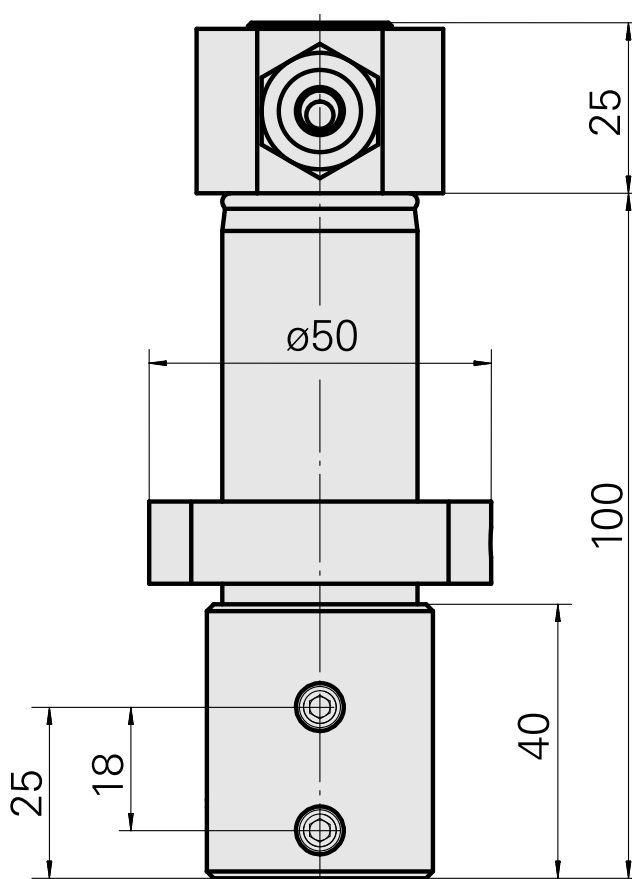

Porte-foret D20

Características técnicas

Acionamento	não acionado
Fixação MS	Trava de anel D28,5
Refrigeração	interno
Pressão (até)	80 bar
Recepção	D20
X [mm]	-
Y [mm]	-
Z [mm]	-
Produtos INDEX TRAUB	MS16-6 • MS22-6 • MS22-8 • MS24-6 • MS16-6 Plus

Documentos

Não há downloads disponíveis para este produto

Acessórios

Acessórios opcionais

Tool holder accessories

[Bucha de montagem com anel D20/ 3mm](#)

ID do produto : 10908982

ID anterior do produto : W68511.0403

PF Categoria de
acessórios
Bucha de montagem
com anel

Recepção
D20

Alojamento de
ferramenta
3mm

[Bucha de montagem com anel D20/ 4mm](#)

ID do produto : 10215398

ID anterior do produto : W68511.0404

PF Categoria de
acessórios
Bucha de montagem
com anel

Recepção
D20

Alojamento de
ferramenta
4mm

[Bucha de montagem com anel D20/ 5mm](#)

ID do produto : 10832261

ID anterior do produto : W68510.0405

PF Categoria de
acessórios
Bucha de montagem
com anel

Recepção
D20