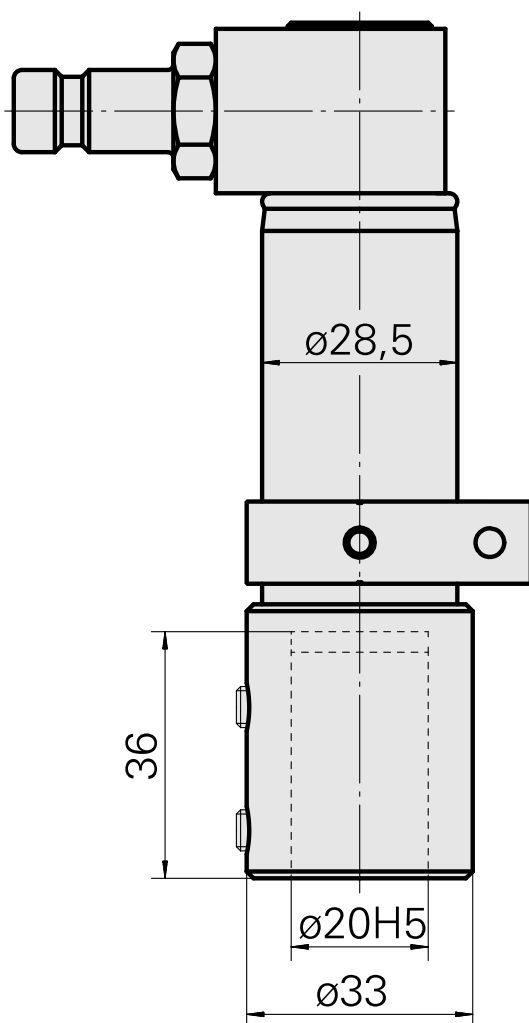

Porte-foret D20

Características técnicas

Acionamento	não acionado
Fixação MS	Trava de anel D28,5
Refrigeração	interno
Pressão (até)	80 bar
Recepção	D20
X [mm]	-
Y [mm]	-
Z [mm]	-
Produtos INDEX TRAUB	MS16-6 • MS22-6 • MS22-8 • MS24-6 • MS16-6 Plus

Documentos

Não há downloads disponíveis para este produto

Acessórios

Acessórios opcionais

Tool holder accessories

[Bucha de montagem com anel D20/ 3mm](#)

ID do produto : 10908982

ID anterior do produto : W68511.0403

PF Categoria de
acessórios
Bucha de montagem
com anel

Recepção
D20

Alojamento de
ferramenta
3mm

[Bucha de montagem com anel D20/ 4mm](#)

ID do produto : 10215398

ID anterior do produto : W68511.0404

PF Categoria de
acessórios
Bucha de montagem
com anel

Recepção
D20

Alojamento de
ferramenta
4mm

[Bucha de montagem com anel D20/ 5mm](#)

ID do produto : 10832261

ID anterior do produto : W68510.0405

PF Categoria de
acessórios
Bucha de montagem
com anel

Recepção
D20