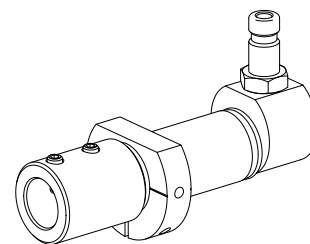

Porte-foret D20

Características técnicas

Acionamento	não acionado
Fixação MS	Trava de anel D28,5
Refrigeração	interno
Pressão (até)	80 bar
Recepção	D20
X [mm]	-
Y [mm]	-
Z [mm]	-
Produtos INDEX TRAUB	MS16-6 • MS22-6 • MS22-8 • MS24-6 • MS16-6 Plus

Documentos

Não há downloads disponíveis para este produto

Acessórios

Acessórios opcionais

Tool holder accessories

[Bucha de montagem com anel D20/ 3mm](#)

ID do produto : 10908982

ID anterior do produto : W68511.0403

PF Categoria de
acessórios
Bucha de montagem
com anel

Recepção
D20

Alojamento de
ferramenta
3mm

[Bucha de montagem com anel D20/ 4mm](#)

ID do produto : 10215398

ID anterior do produto : W68511.0404

PF Categoria de
acessórios
Bucha de montagem
com anel

Recepção
D20

Alojamento de
ferramenta
4mm

[Bucha de montagem com anel D20/ 5mm](#)

ID do produto : 10832261

ID anterior do produto : W68510.0405

PF Categoria de
acessórios
Bucha de montagem
com anel

Recepção
D20