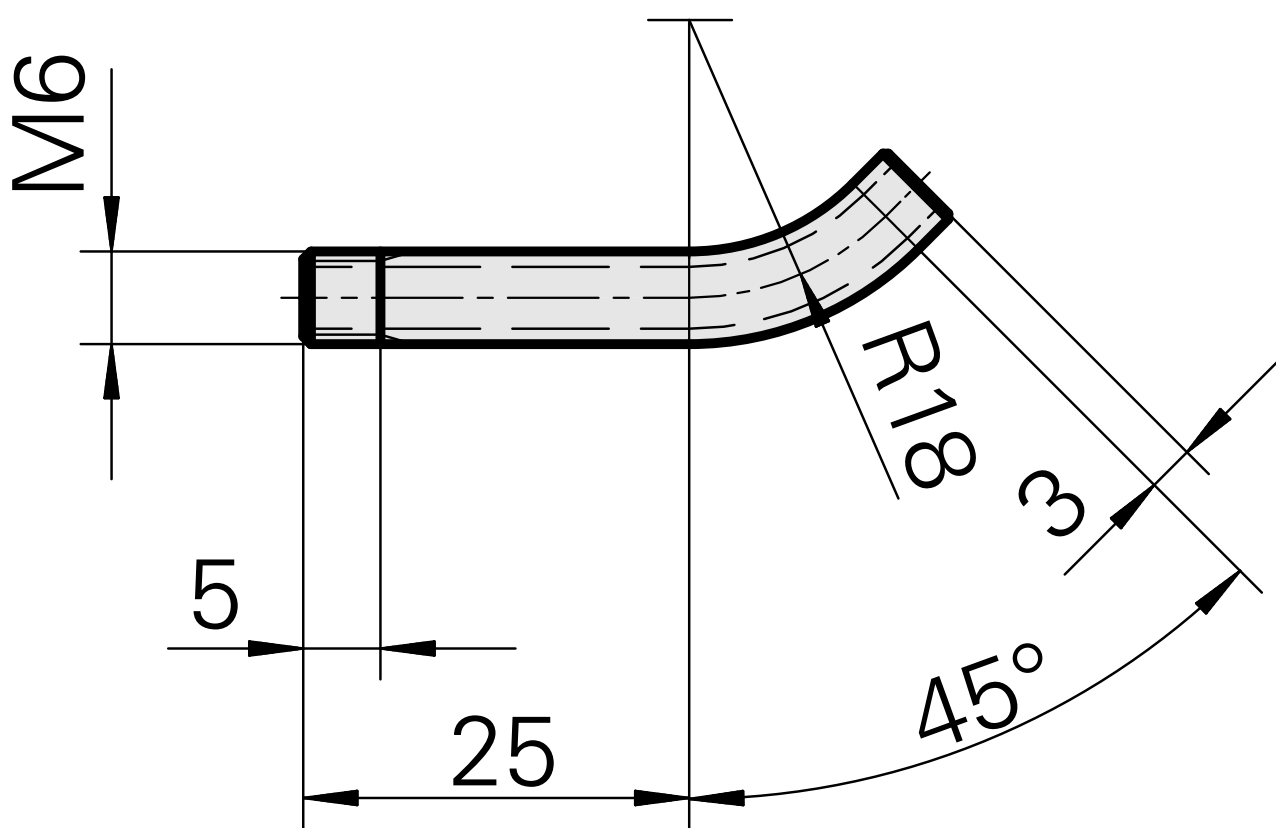

## Rohr, M6x48,45°

### Technische Daten

WZH Zubehörkategorie

Kühlschmierstoff-Rohr

Aufnahme

M6