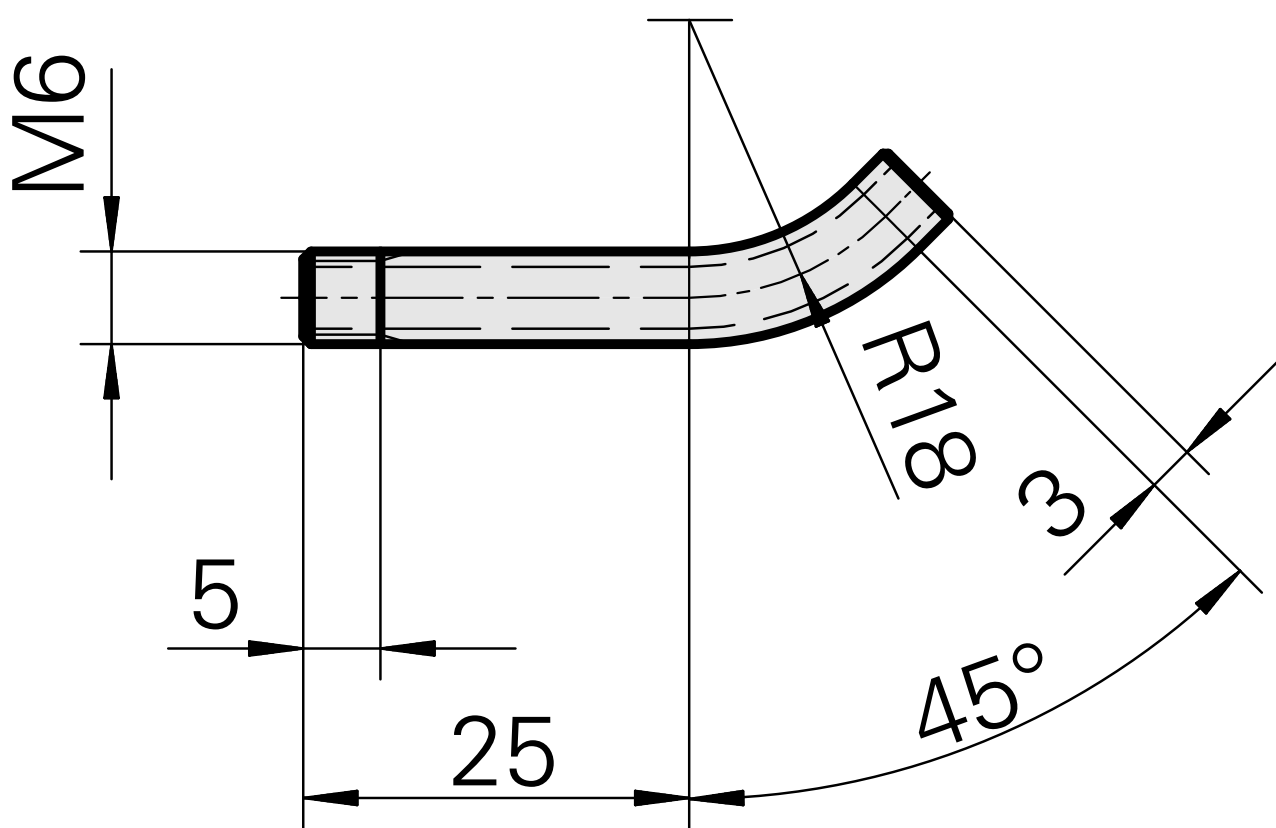

## tube, M6x48,45°

### Données techniques

Catégorie d'accessoires PO

Tube lubrifiant

Attachement

M6