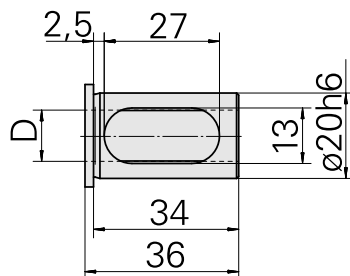

### Données techniques

Catégorie d'accessoires PO

Douille attachement colerette

Attachement

D20

Logement d'outils

14mm