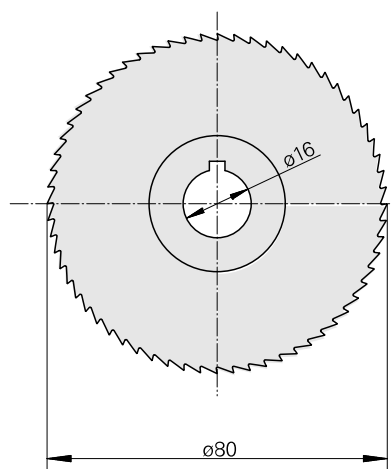

## Lame de scie, épaisseur disque de scie circulaire 2,5 mm

### Caractéristiques techniques

Catégorie d'accessoires PO

Fraise-scie circulaire d80

Logement d'outils

16 mm