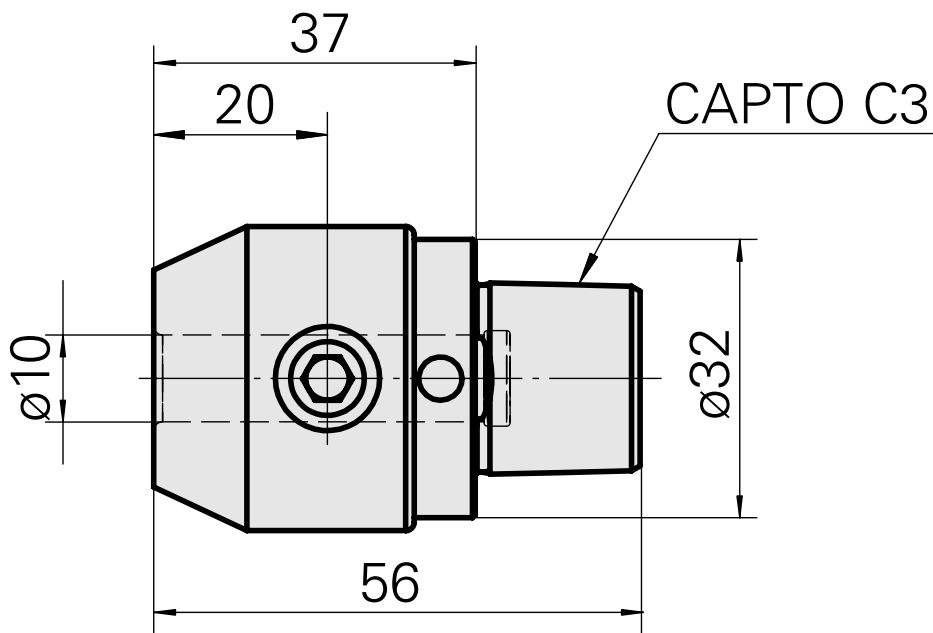

INDEX CAPTO C3 D10

Características técnicas

PF Categoria de acessórios	INDEX CAPTO C3
Recepção	D10
Inserções de troca rápida	alojamento Weldon

Documentos

Não há downloads disponíveis para este produto