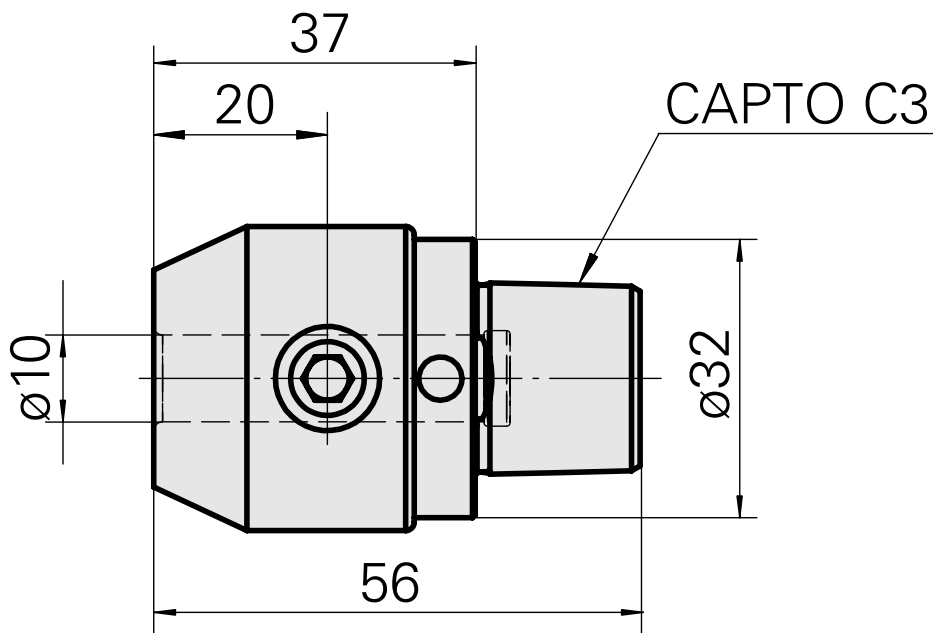

INDEX CAPTO C3 D10

Données techniques

Catégorie d'accessoires P0

INDEX CAPTO C3

Attachement

D10

Inserts à changement rapide

attachement Weldon