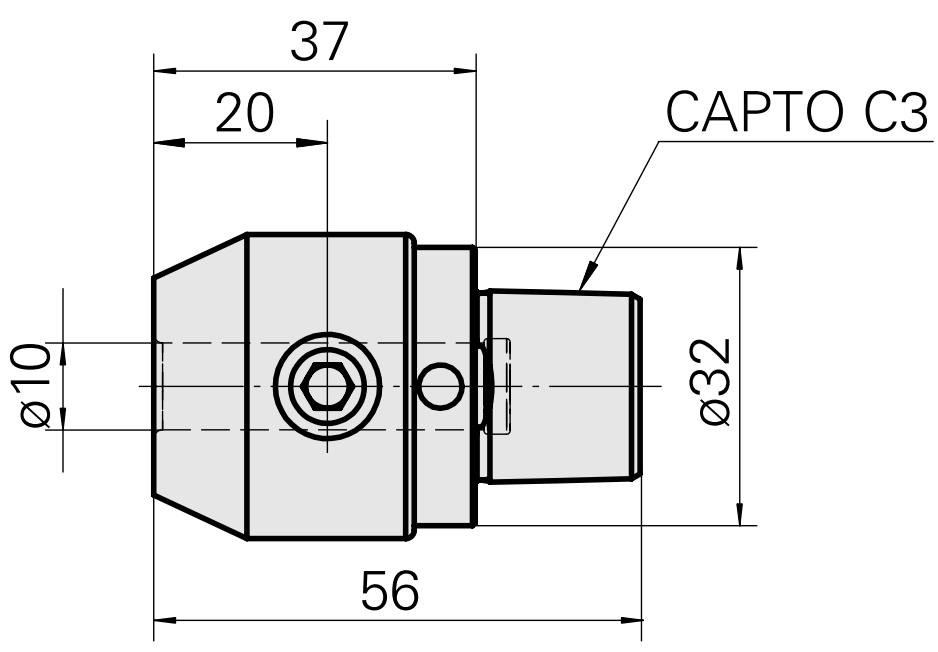

## INDEX CAPTO C3 D10

### Caractéristiques techniques

Catégorie d'accessoires P0	INDEX CAPTO C3
Attachement	D10
Inserts à changement rapide	attachement Weldon