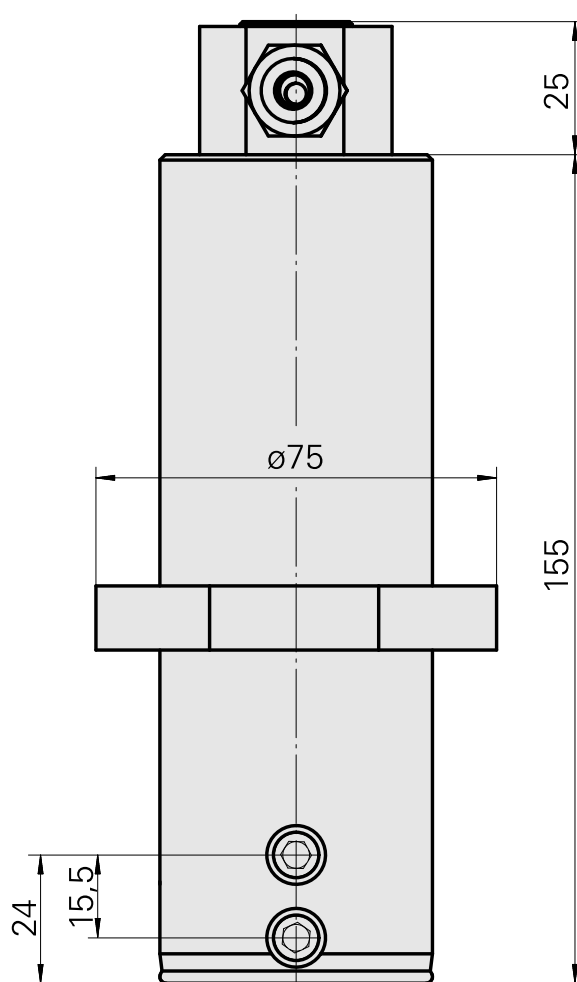

Porte-foret DIN 1835 B/E D3/4"

Données techniques

Entraînement	non entraîné
Fixation MS	Bague de serrage D51
Arrosage	central
Pression	80 bar
Attachement	DIN 1835 B/E D3/4"
X [mm]	-
Y [mm]	-
Z [mm]	-
Produits INDEX TRAUB	MS32C • MS52C • MS32-6.2 • MS40-6 • MS40-8 • MS52-6.3 • MS32-6.3

Documents

Aucun téléchargement n'est disponible pour ce produit

Accessoires

Accessoires optionnels

Autres accessoires

[Embrayage SP-006-0-WR513-11-2 Serie LP](#)

ID produit : 10837142

Ancienne ID produit : 474940.0112

[Nipple SP-006-1-WR013-11 Serie LP](#)

ID produit : 10186287

Ancienne ID produit : 474946.25
