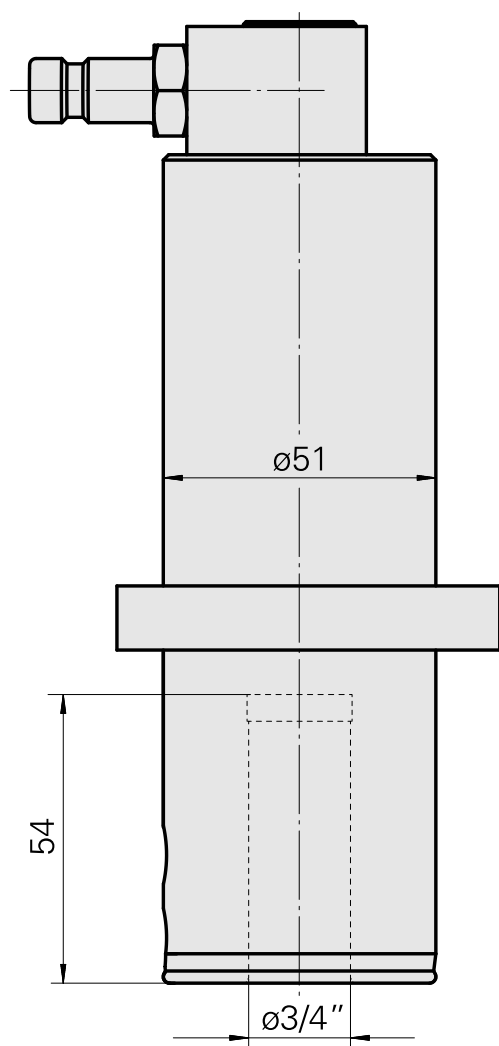

Porte-foret DIN 1835 B/E D3/4"

Données techniques

Entraînement	non entraîné
Fixation MS	Bague de serrage D51
Arrosage	central
Pression	80 bar
Attachement	DIN 1835 B/E D3/4"
X [mm]	-
Y [mm]	-
Z [mm]	-
Produits INDEX TRAUB	MS32C • MS52C • MS32-6.2 • MS40-6 • MS40-8 • MS52-6.3 • MS32-6.3

Documents

Aucun téléchargement n'est disponible pour ce produit

Accessoires

Accessoires optionnels

Autres accessoires

[Embrayage SP-006-0-WR513-11-2 Serie LP](#)

ID produit : 10837142

Ancienne ID produit : 474940.0112

[Nipple SP-006-1-WR013-11 Serie LP](#)

ID produit : 10186287

Ancienne ID produit : 474946.25
