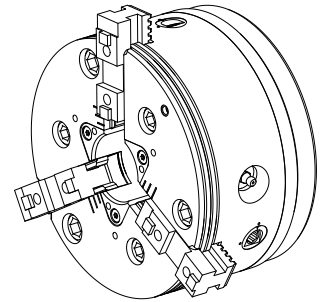

## mandrin à 3 mors

### Données techniques

<b>Produits INDEX TRAUB</b>	G200.2 • G220 • C200 • R200
<b>Passage de broche</b>	65mm
<b>Côté d'usinage</b>	Contre-broche
<b>Fabr. tiers gamme prod.</b>	ROTA THW PLUS 165-43 Z140
<b>Logement de broche</b>	AP140
<b>Taille des organes de bridage</b>	165
<b>Fabr. tiers gamme prod.</b>	Schunk