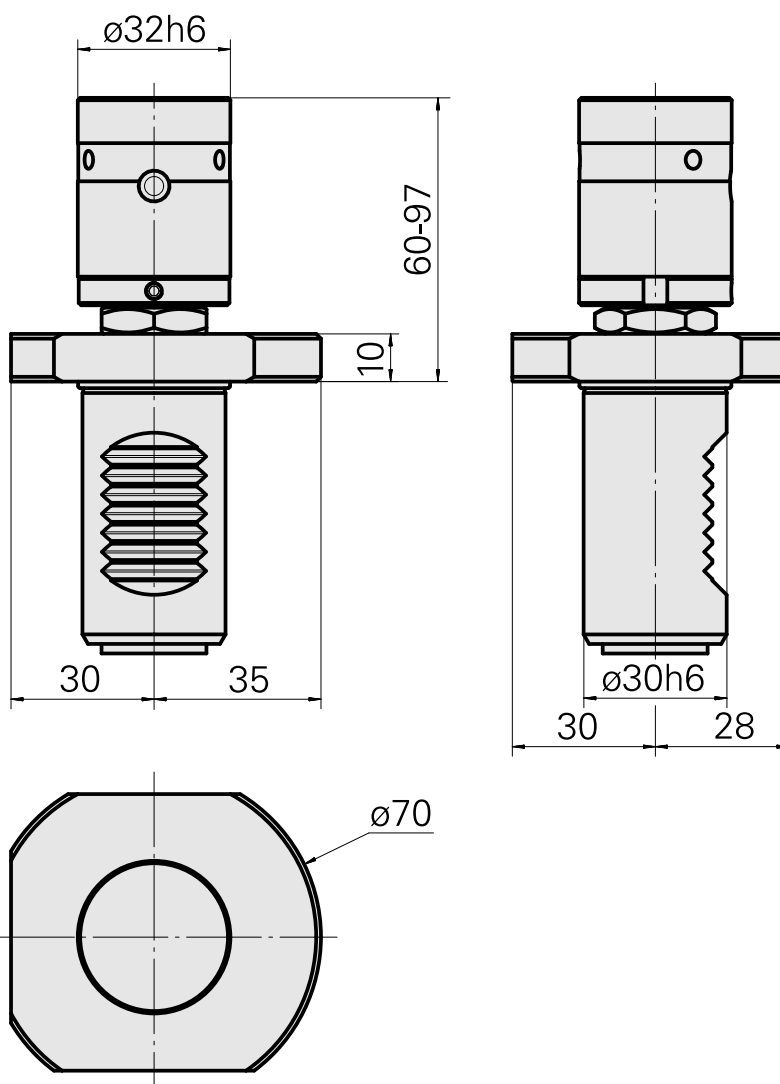

Butée matière VDI 30, réglable, rotatif

Données techniques

Queue VDI	VDI 30
Entraînement	non entraîné
Fixation VDI	aucune
Réversible 180°	non
support de données	contrôler l'alésage logement
X [mm]	60 - 97
Y [mm]	-
Z [mm]	-
Produits INDEX TRAUB	IT600 • TNA300