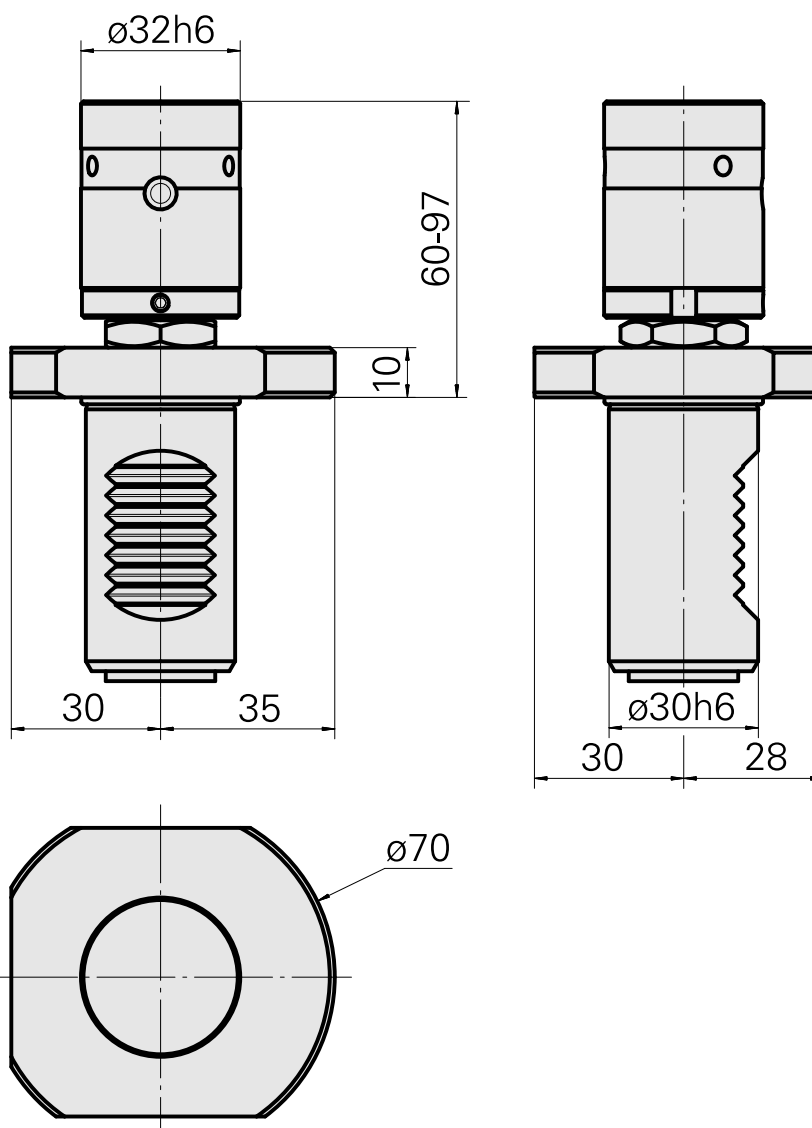

Butée matière VDI 30, réglable, rotatif

Données techniques

Queue VDI	VDI 30
Entraînement	non entraîné
Fixation VDI	aucune
Réversible 180°	non
X [mm]	60 - 97
Y [mm]	-
Z [mm]	-
Produits INDEX TRAUB	IT600 • TNA300