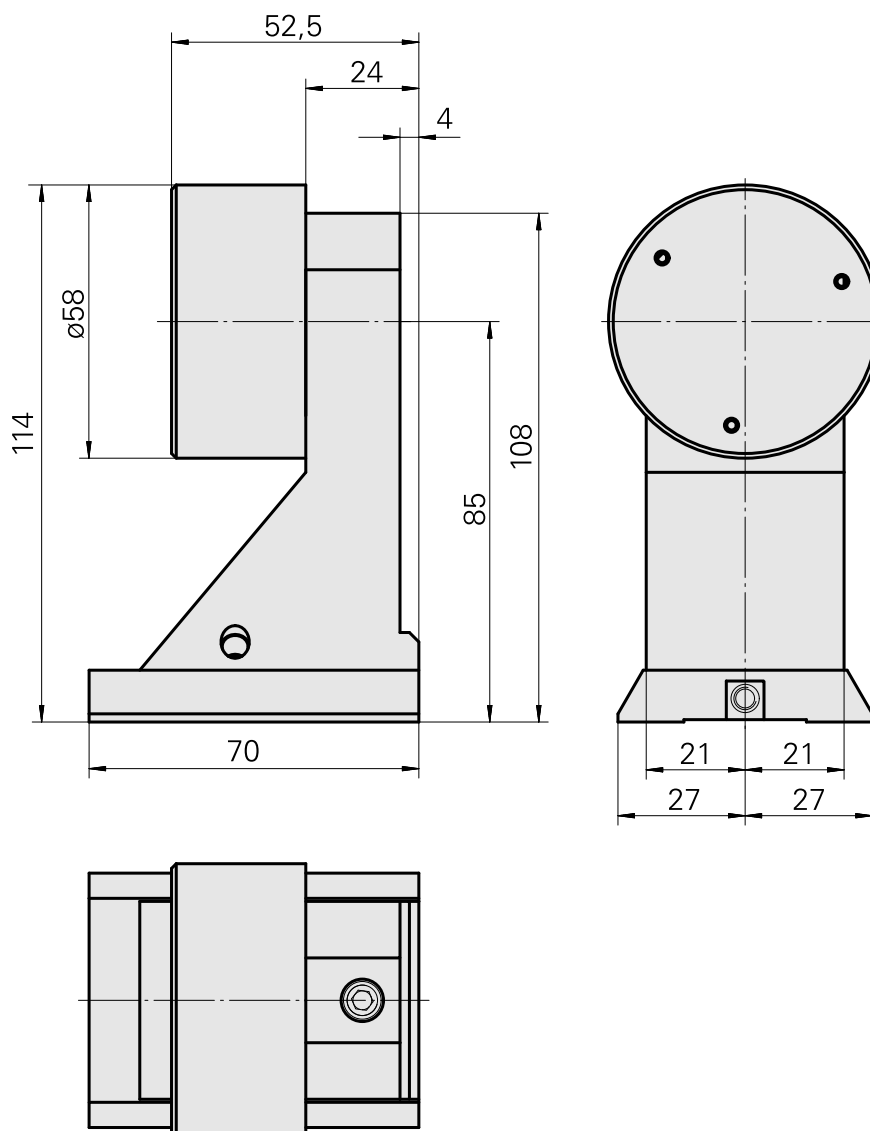

## Butée matière Queue d'aronde (ABC), réglable

### Données techniques

Queue VDI	Queue d'aronde (ABC)
Entraînement	non entraîné
Fixation VDI	aucune
Réversible 180°	non
X [mm]	85
Y [mm]	-
Z [mm]	-17
Produits INDEX TRAUB	ABC • ABC.2