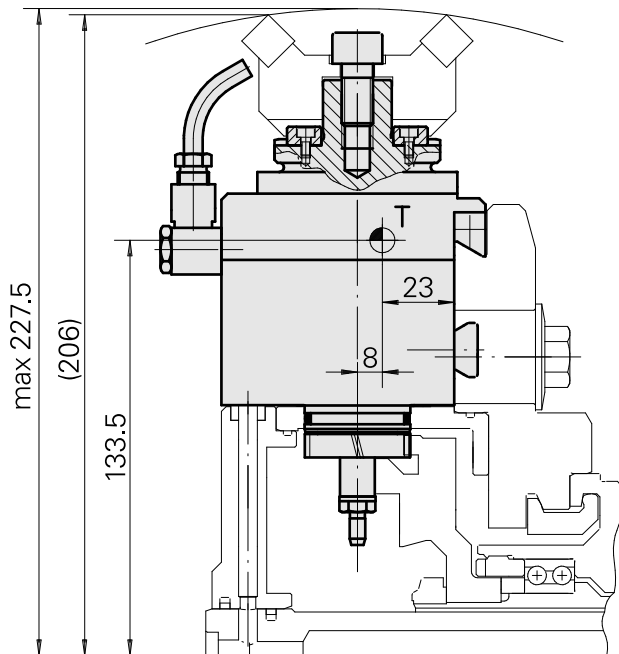

Unité de fraisage Prisme arrondi 2:1 Arb

Données techniques

Queue TNL	Prisme arrondi
Entraînement	Entraînement global
Fixation TNL	Vis de serrage centrale
Rapport vitesse	2:1
Arrosage	extérieur
Pression	30 bar
Attachement	Arbre porte- fraise D22
Produits INDEX TRAUB	TNK36 • TNL26

Catégorie
d'accessoires PO
Outil

Attachement
Arbre porte- fraise D22

Outil pour pinces de
serrage
Clé de mandrin porte-
fraise

[Vis](#)

ID produit : 10638143

Ancienne ID produit : 250122.1028

Catégorie
d'accessoires PO
Vis de serrage fraise

Attachement
M10

Autres accessoires

[Raccord a vis M10X1/M10X1/VOG / 506-140](#)

ID produit : 10829996

Ancienne ID produit : 314431

[Bague conique](#)

ID produit : 10057204

Ancienne ID produit : 314739

[Vis a chapeau 406-612](#)

ID produit : 10067675

Ancienne ID produit : 314740

10677730
983614

INDEX

Tuyau Lg 100 Alu +-PNEUMATIC/FESTO noir

ID produit : 10929574
Ancienne ID produit : 818617

Clé SW 46