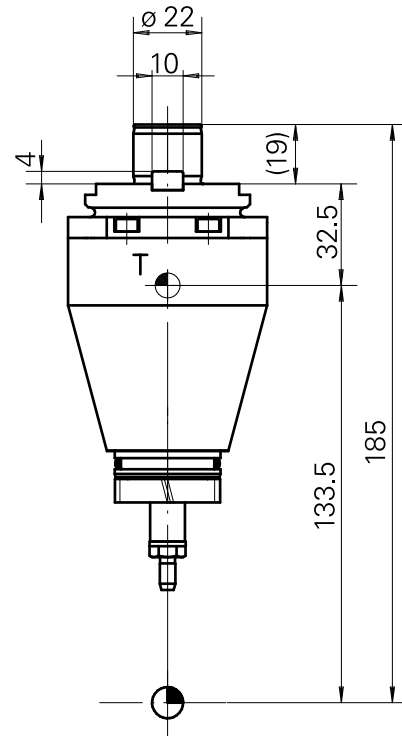

Unité de fraisage Prisme arrondi 2:1 Arb

Données techniques

Queue TNL	Prisme arrondi
Entraînement	Entraînement global
Fixation TNL	Vis de serrage centrale
Rapport vitesse	2:1
Arrosage	extérieur
Pression	30 bar
Attachement	Arbre porte- fraise D22
Produits INDEX TRAUB	TNK36 • TNL26

Catégorie
d'accessoires PO
Outil

Attachement
Arbre porte- fraise D22

Outil pour pinces de
serrage
Clé de mandrin porte-
fraise

[Vis](#)

ID produit : 10638143

Ancienne ID produit : 250122.1028

Catégorie
d'accessoires PO
Vis de serrage fraise

Attachement
M10

Autres accessoires

[Raccord a vis M10X1/M10X1/VOG / 506-140](#)

ID produit : 10829996

Ancienne ID produit : 314431

[Bague conique](#)

ID produit : 10057204

Ancienne ID produit : 314739