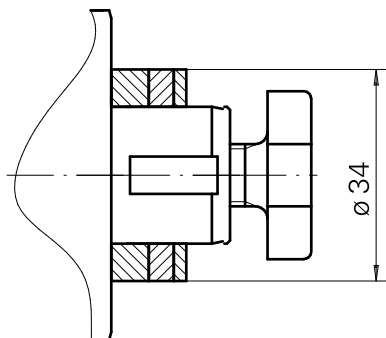

Unité de fraisage Prisme arrondi 2:1 Arb

Données techniques

Queue TNL	Prisme arrondi
Entraînement	Entraînement global
Fixation TNL	Vis de serrage centrale
Rapport vitesse	2:1
Arrosage	extérieur
Pression	30 bar
Attachement	Arbre porte- fraise D22
Produits INDEX TRAUB	TNK36 • TNL26

Catégorie
d'accessoires PO
Outil

Attachement
Arbre porte- fraise D22

Outil pour pinces de
serrage
Clé de mandrin porte-
fraise

[Vis](#)

ID produit : 10638143

Ancienne ID produit : 250122.1028

Catégorie
d'accessoires PO
Vis de serrage fraise