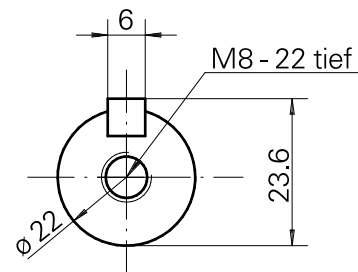

Unité de fraisage Prisme arrondi 2:1 Arb

Données techniques

Queue TNL	Prisme arrondi
Entraînement	Entraînement global
Fixation TNL	Vis de serrage centrale
Rapport vitesse	2:1
Arrosage	extérieur
Pression	30 bar
Attachement	Arbre porte- fraise D22
Produits INDEX TRAUB	TNK36 • TNL26