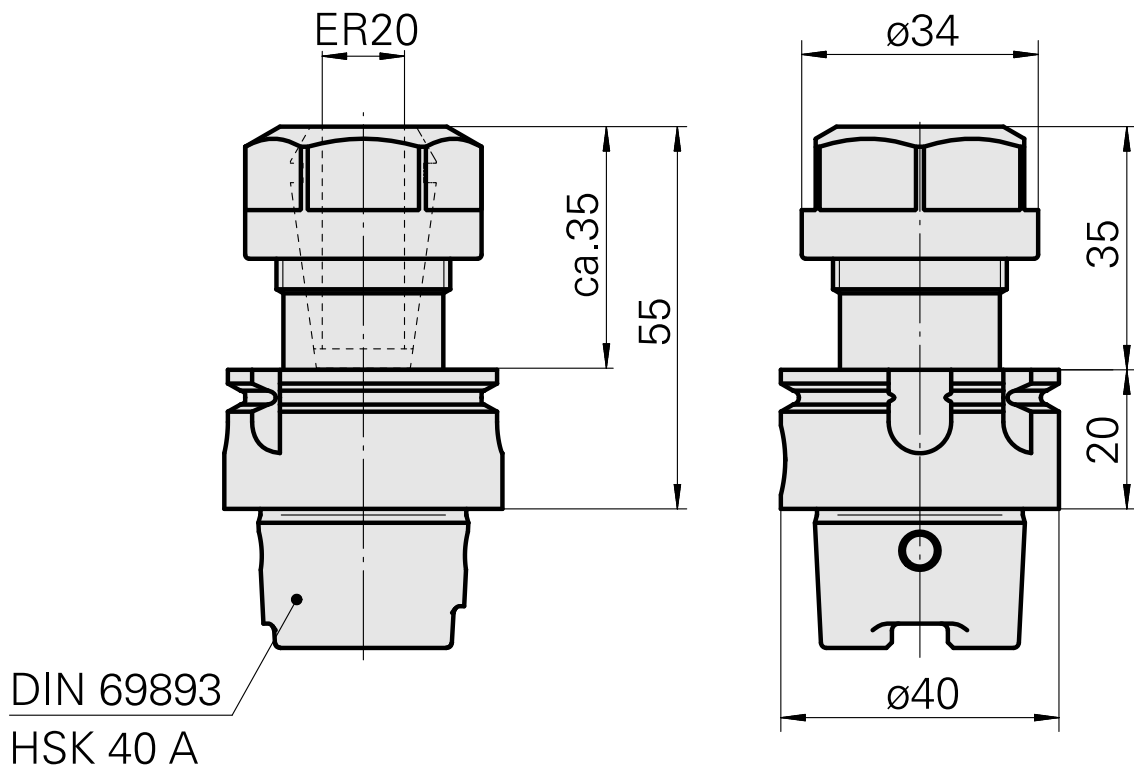

Porte-foret HSK 40 A ER20

Données techniques

| | |
|----------------------|---|
| Queue HSK | HSK 40 |
| Forme HSK | A |
| Attachement | ER20 |
| Arrosage | central |
| Pression | 80 bar |
| X [mm] | 55 |
| Produits INDEX TRAUB | G160 • V100 • G200.2 • R200 • TNX65/42 • G220.3 • TNX220.3 |

Documents

Aucun téléchargement n'est disponible pour ce produit

Accessoires

Nécessaire à l'exploitation

Clé

ID produit : 10603529

Ancienne ID produit : 490219.0201

| | | | |
|---|---------------------|--------------------------------------|--|
| Catégorie d'accessoires PO Outil | Attachement ER20 | Type de pince de bridage ER 20 | Type d'écrous de serrage Filet inter |
| Outil pour pinces de serrage Clé pour écrou de serrage | | | |

Clé à douille

ID produit : 10532354

Ancienne ID produit : WS7400.0010

| | |
|---|---------------------------|
| Catégorie d'accessoires PO Outil pour adaptateur KSS | Attachement HSK 40 A/C |
|---|---------------------------|

[Amenée lubrifiant, maximum 120 bar](#)

ID produit : 12024083
Ancienne ID produit :

| | |
|--|---------------------------|
| Catégorie d'accessoires PO Jeu de transmission lubrifiant | Attachement HSK 40 A/C |
|--|---------------------------|