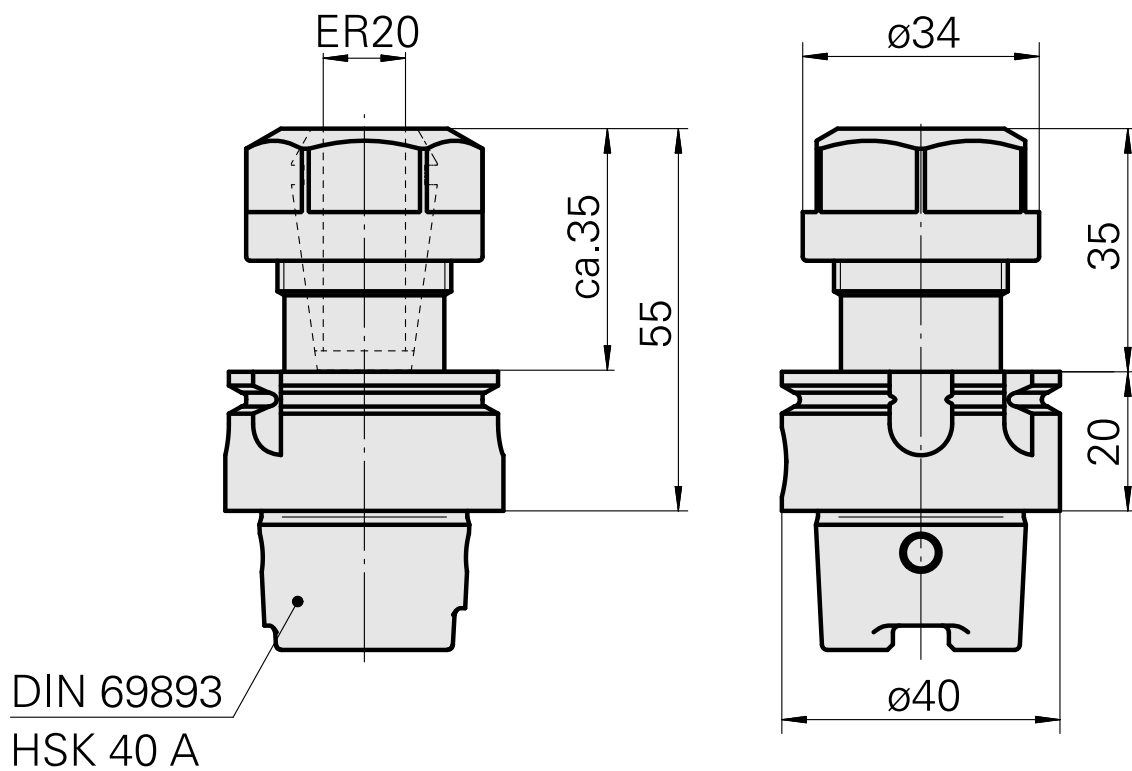

Porta-brocas HSK 40 A ER20

Características técnicas

Haste HSK	HSK 40
Forma HSK	A
Recepção	ER20
Refrigeração	interno
Pressão (até)	80 bar
X [mm]	55
Produtos INDEX TRAUB	G160 • V100 • G200.2 • R200 • TNX65/42 • G220.3 • TNX220.3

Documentos

Não há downloads disponíveis para este produto

Acessórios

Necessário para operação

Chave

ID do produto : 10603529

ID anterior do produto : 490219.0201

PF Categoria de acessórios Ferramenta	Recepção ER20	Tipo de pinça de aperto ER 20	Fixação do tipo porca Rosca
Ferramenta para pinças Chaves de boca			

Chave de encaixe

ID do produto : 10532354

ID anterior do produto : WS7400.0010

PF Categoria de acessórios Ferramenta para adaptador KSS	Recepção HSK 40 A/C
---	------------------------

Acessórios opcionais

Tool holder accessories

Porca tensora

ID do produto : 10137535

ID anterior do produto : 901939.0201

PF Categoria de acessórios Garra	Recepção ER20	Tipo de pinça de aperto ER 20	Fixação do tipo porca Rosca
-------------------------------------	------------------	----------------------------------	--------------------------------