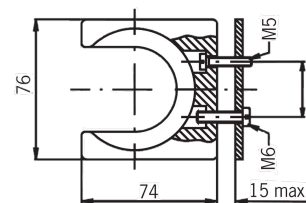

Support

Caractéristiques techniques

Sous-ensemble électrique	Élément de commande
Indice de protection	IP67

Actuellement, aucun aperçu sur 3 faces n'est disponible pour ce produit

Documents

Aucun téléchargement n'est disponible pour ce produit