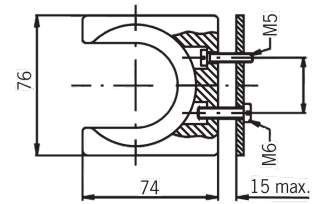

Support

Données techniques

Sous-ensemble électrique

Élément de commande

Indice de protection

IP67

Actuellement, aucun aperçu sur 3 faces n'est disponible pour ce produit

Documents