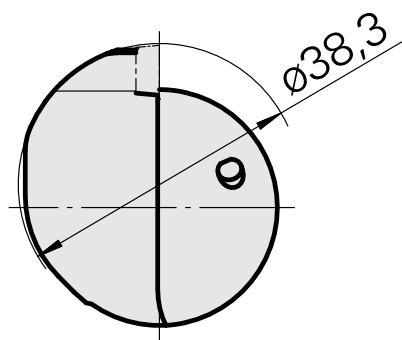

## INDEX CAPTO C3 pour VC.. 1103., gauche, avec rainure de préhenseur

### Données techniques

Catégorie d'accessoires PO

INDEX CAPTO C3

Attachement

pour VC.. 1103..

Inserts à changement rapide

PO de tournage