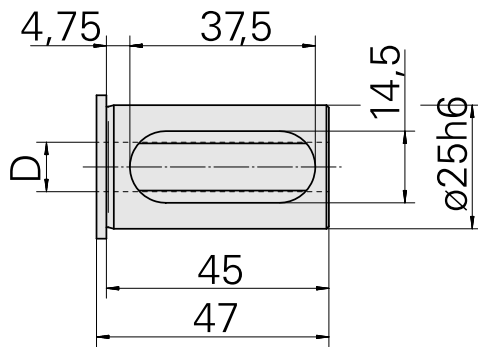

Bucha de montagem com anel D25/ 3/4"

Características técnicas

PF Categoria de acessórios	Bucha de montagem com anel
Recepção	D25
Alojamento de ferramenta	3/4"

Documentos

Não há downloads disponíveis para este produto