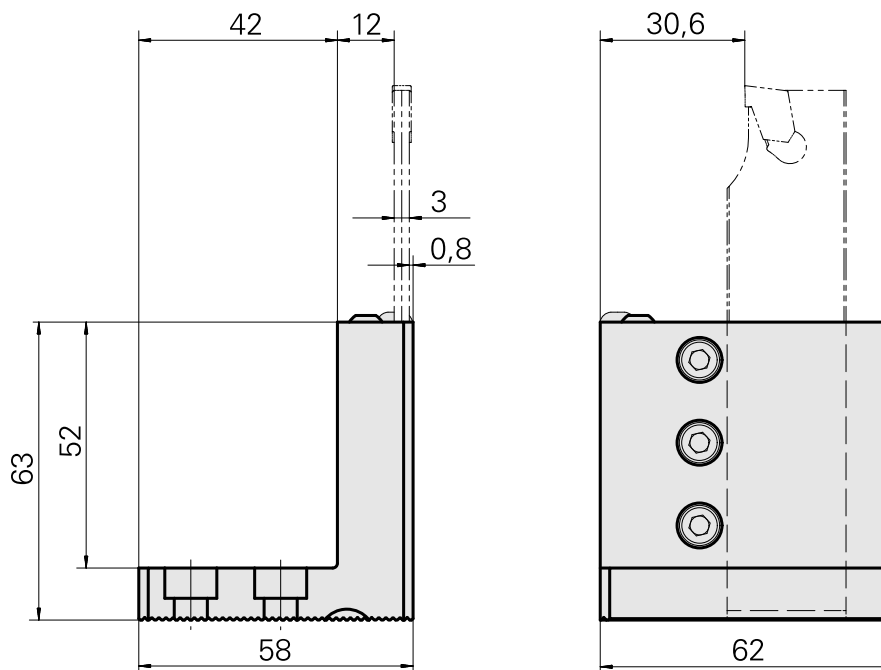

Pièce support plong/fonçage Trapèze 26x4, réglable dans le sens vertical

Données techniques

Entraînement	non entraîné
Arrosage	extérieur
Pression	20 bar
Attachement	Trapèze 26x4
Réversible 180°	non
X [mm]	63
Y [mm]	±1,5
Z [mm]	58
Produits INDEX TRAUB	C42/65 • G160 • ABC • C100 • C200 • G200 • G200.2 • G220 • ABC.2

[boulon avec tête d'objectif](#)

ID produit : 10878277

Ancienne ID produit : 410243.0408
