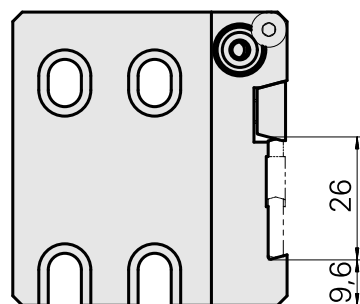

Pièce support plong/fonçage Trapèze 26x4, réglable dans le sens vertical

Données techniques

Entraînement	non entraîné
Arrosage	extérieur
Pression	20 bar
Attachement	Trapèze 26x4
Réversible 180°	non
X [mm]	63
Y [mm]	±1,5
Z [mm]	58
Produits INDEX TRAUB	C42/65 • G160 • ABC • C100 • C200 • G200 • G200.2 • G220 • ABC.2

Documents

Aucun téléchargement n'est disponible pour ce produit

Accessoires

Accessoires optionnels

Autres accessoires

[Buse à bille Ø10 M4 10D/M4](#)

ID produit : 10679818

Ancienne ID produit : 474550.0081

[boulon avec tête d'objectif](#)

ID produit : 10878277

Ancienne ID produit : 410243.0408
