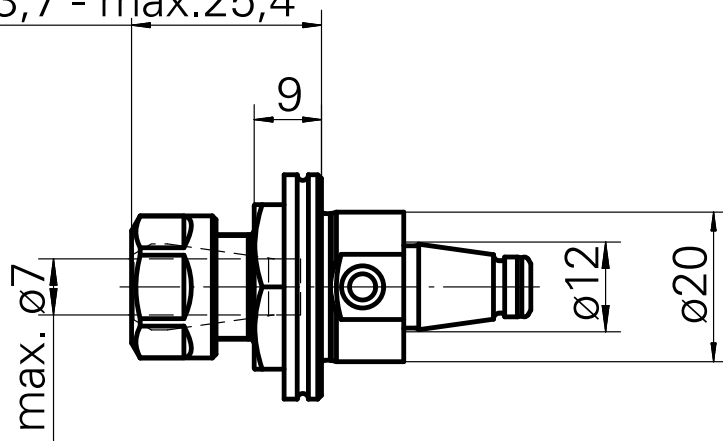

### Caratteristiche tecniche

Categoria acces. portautensile	WFB 20-12
Attacco	ER11
Accessorio per cambio rapido	attacco pinza di serraggio

min.23,7 - max.25,4