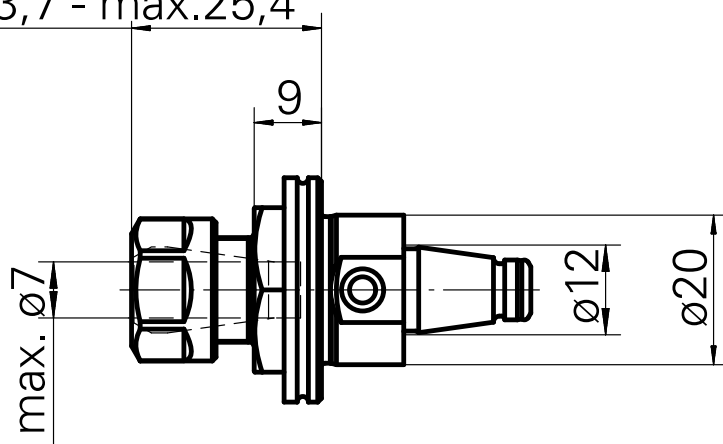

WFB 20-12 ER11

Données techniques

Catégorie d'accessoires PO

WFB 20-12

Attachement

ER11

Inserts à changement rapide

pince de serrage

min.23,7 - max.25,4

Documents

Aucun téléchargement n'est disponible pour ce produit

Accessoires

Nécessaire à l'exploitation

[Clé](#)

ID produit : 10969996

Ancienne ID produit : 490219.0111