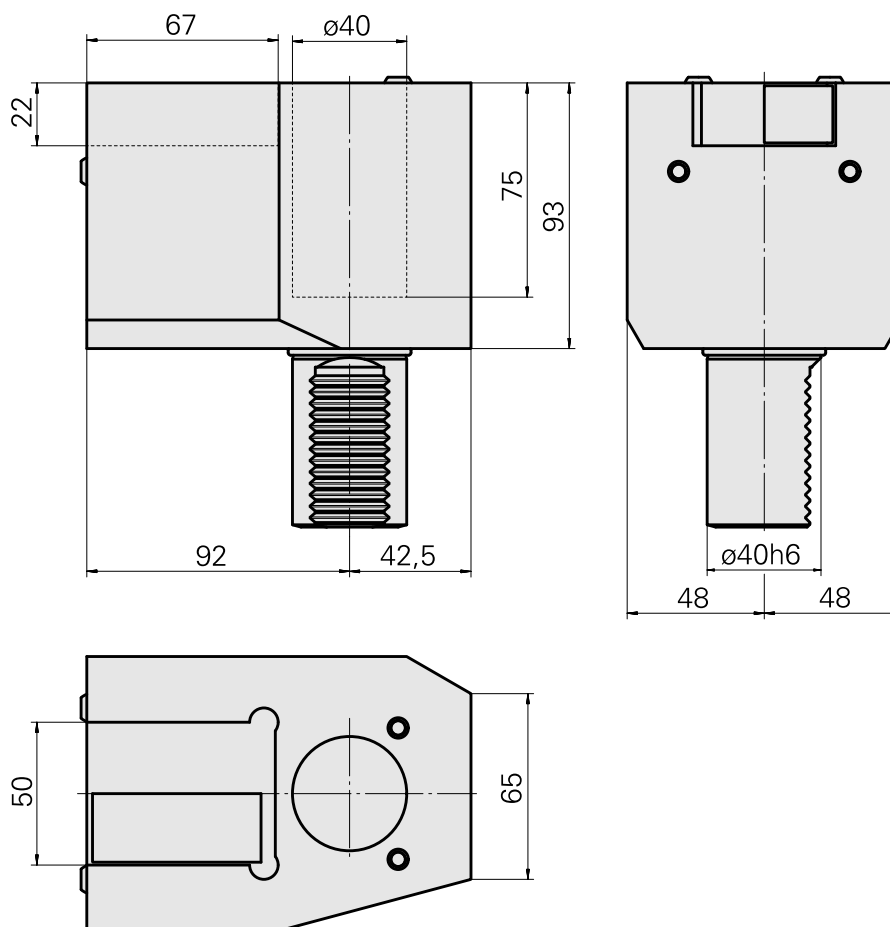

Porte-foret et PO de tournage VDI 40 D40

Données techniques

Queue VDI	VDI 40
Entraînement	non entraîné
Fixation VDI	aucune
Arrosage	extérieur
Pression	40 bar
Attachement	D40/carré 25x25
Réversible 180°	non
X [mm]	93
Y [mm]	–
Z [mm]	92
Produits INDEX TRAUB	TNA400 • B400 • B500 • TNA500.2 • TNA400.2 • TNA400.3 • B400.3 • B500.3 • TNA500.3

Documents

Aucun téléchargement n'est disponible pour ce produit

Accessoires

Accessoires optionnels

Autres accessoires

[Douille attachement collerette D40](#)

ID produit : 10480161
Ancienne ID produit : W64222.41--

[Douille d'attachement D40 2x forage](#)

ID produit : 10159790
Ancienne ID produit : W64220.02--

[Douille d'attachement D40 3x forage](#)

ID produit : 10789882
Ancienne ID produit : W64221.14--

[Pas define](#)