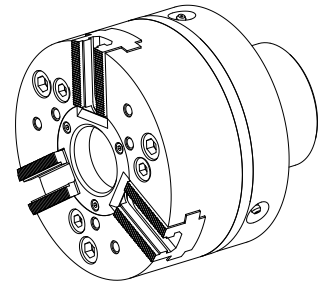

### Caractéristiques techniques

|                                |                                   |
|--------------------------------|-----------------------------------|
| <b>Produits INDEX TRAUB</b>    | C100                              |
| <b>Passage de broche</b>       | 32mm                              |
| <b>Côté d'usinage</b>          | Broche principale • Contre-broche |
| <b>Fabr. tiers gamme prod.</b> | HFKN-D 110-32-3-A05 72 hoch       |
| <b>Logement de broche</b>      | KK 5                              |
| <b>Fabr. tiers gamme prod.</b> | SMW                               |

#### [Dispositif d'alésage Premium-Umfang bis Ø250mm](#)

ID produit : 10422192

Ancienne ID produit : W9991013

---