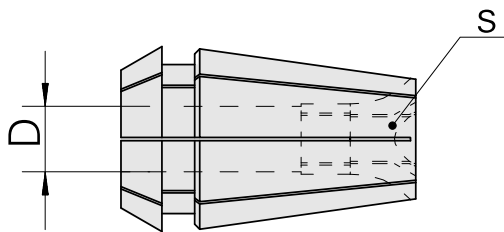

Pince de taraudage

Caractéristiques techniques

Catégorie d'accessoires PO	Pince ER pour tarauds
Attachement	ER32
Logement d'outils	12 mm
Type de pince de bridage	ER 32-GB

Documents

Aucun téléchargement n'est disponible pour ce produit