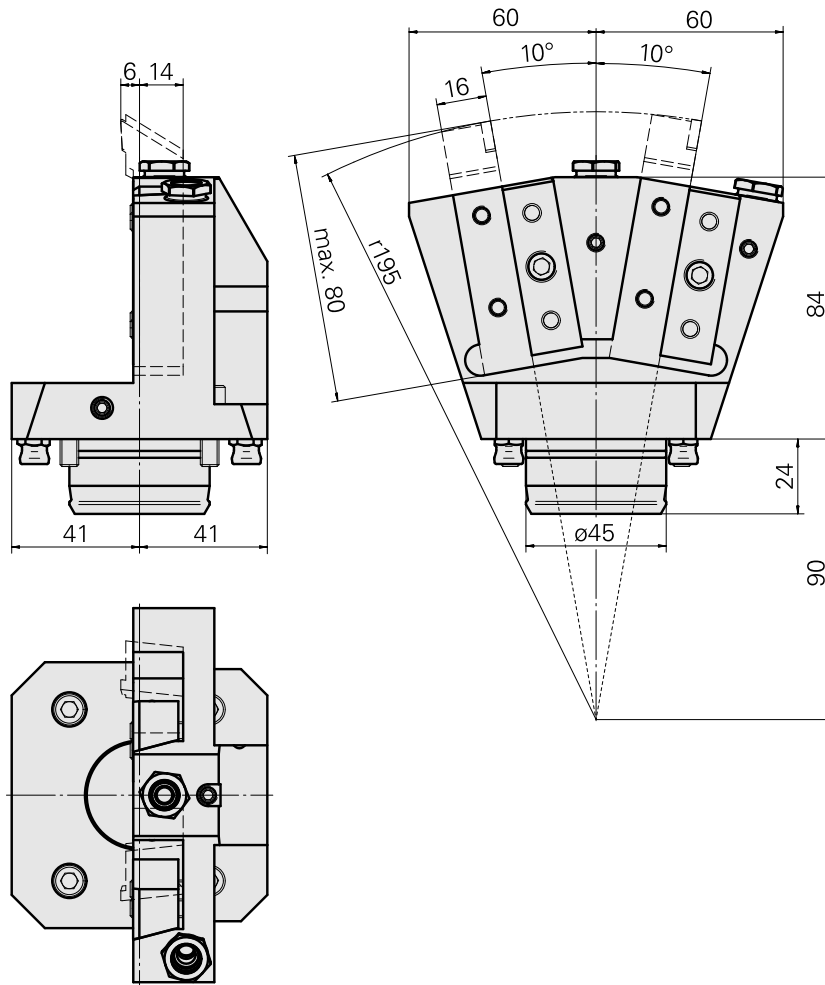

PO de tournage KPS 45 Carré 16x16, double

Données techniques

Queue KPS	KPS 45
Entraînement	non entraîné
Arrosage	extérieur
Attachement	Carré 16x16
Pression	80 bar
X [mm]	84
Y [mm]	±10°
Z [mm]	-14
Produits INDEX TRAUB	TNL18 • TNL20 • TNL32-11 compact • TNL20-11 • TNL32 compact • TNK40.2-10 • TNL20.2 • TNK40.2

Remarque

Adapté spécialement pour l'utilisation sur l'axe rotatif !

Documents

Aucun téléchargement n'est disponible pour ce produit

Accessoires

Accessoires optionnels

Accessoires de porte-outils

[Tuyau de refroidissement acier, L = 100 mm](#)

ID produit : 10346684

Ancienne ID produit : W9990559

Catégorie d'accessoires PO Tube lubrifiant	Attachement M6
--	-------------------

Autres accessoires

[Buse d'arrosage à bille Ø10/M6](#)

ID produit : 11031912

Ancienne ID produit : W67500.3208

[Gicleur Kugel D10 - Bohrung D2 40°](#)

ID produit : 10072335

Ancienne ID produit : 910693

[Douille D10x6 10 D x 6 D x 12,5](#)

ID produit : 10670360

Ancienne ID produit : W67530.0824