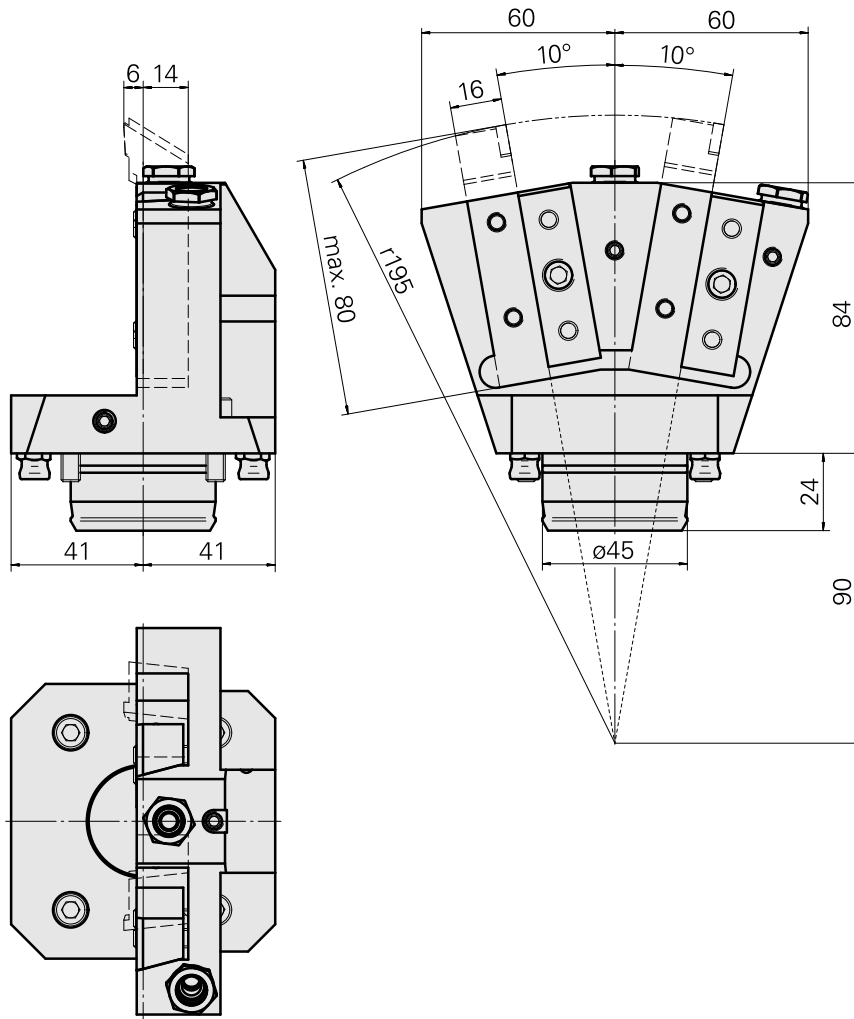

PO de tournage KPS 45 Carré 16x16, double

Caractéristiques techniques

Queue KPS	KPS 45
Entraînement	non entraîné
Arrosage	extérieur
Attachement	Carré 16x16
Pression	80 bar
X [mm]	84
Y [mm]	±10°
Z [mm]	-14
Produits INDEX TRAUB	TNL18 • TNL20 • TNL32-11 compact • TNL20-11 • TNL32 compact

Remarque

Adapté spécialement pour l'utilisation sur l'axe rotatif !

Documents

Aucun téléchargement n'est disponible pour ce produit

Accessoires

Accessoires optionnels

Accessoires de porte-outils

[Tuyau de refroidissement acier, L = 100 mm](#)

ID produit : 10346684

Ancienne ID produit : W9990559

Catégorie d'accessoires PO Tube lubrifiant	Attachement M6
--	-------------------

Autres accessoires

[Buse d'arrosage à bille Ø10/M6](#)

ID produit : 11031912

Ancienne ID produit : W67500.3208

[Buse à bille Kugel D10 - Bohrung D2 40°](#)

ID produit : 10072335

Ancienne ID produit : 910693

[Douille 10 D x 6 D x 12,5](#)

ID produit : 10670360

Ancienne ID produit : W67530.0824