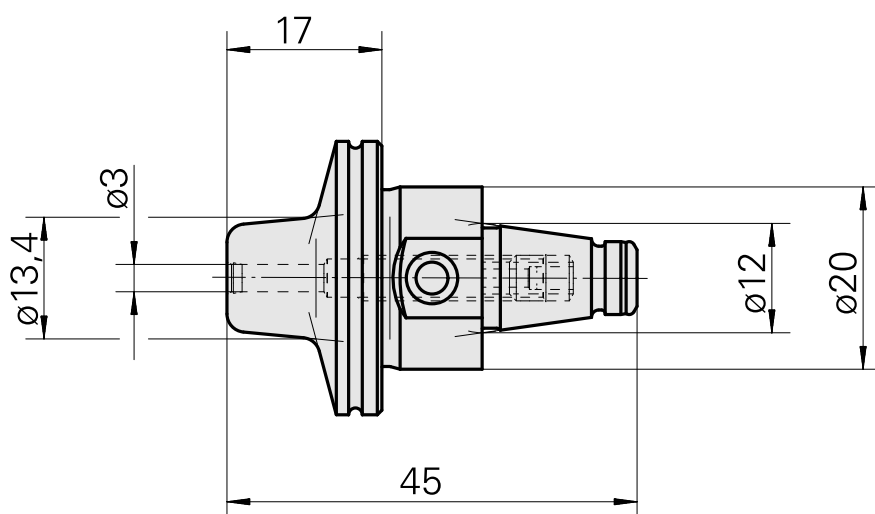

## WFB 20-12 Mandrin de frettage D3, modèle en 2 parties

### Características técnicas

Catégorie d'accessoires PO

WFB 20-12

Attachement

Mandrin de frettage D3

Inserts à changement rapide

attachement fretté

### Outros acessórios

[Parafuso de ajuste M 5x10](#)

ID do produto : 10674886

ID anterior do produto : 326793

---