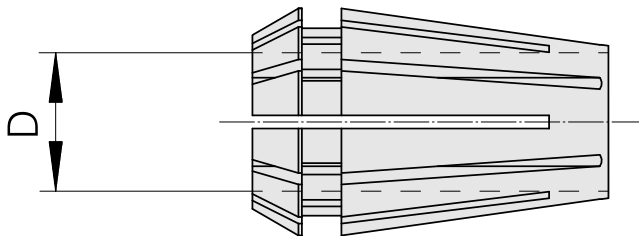

ER-Spannzange ER11 4-4,5mm

Technische Daten

WZH Zubehörkategorie	ER-Spannzange
Aufnahme	ER11
Werkzeugaufnahme	4-4,5mm
Spannzangentyp	ER11

Dokumente

Für dieses Produkt sind keine Downloads vorhanden