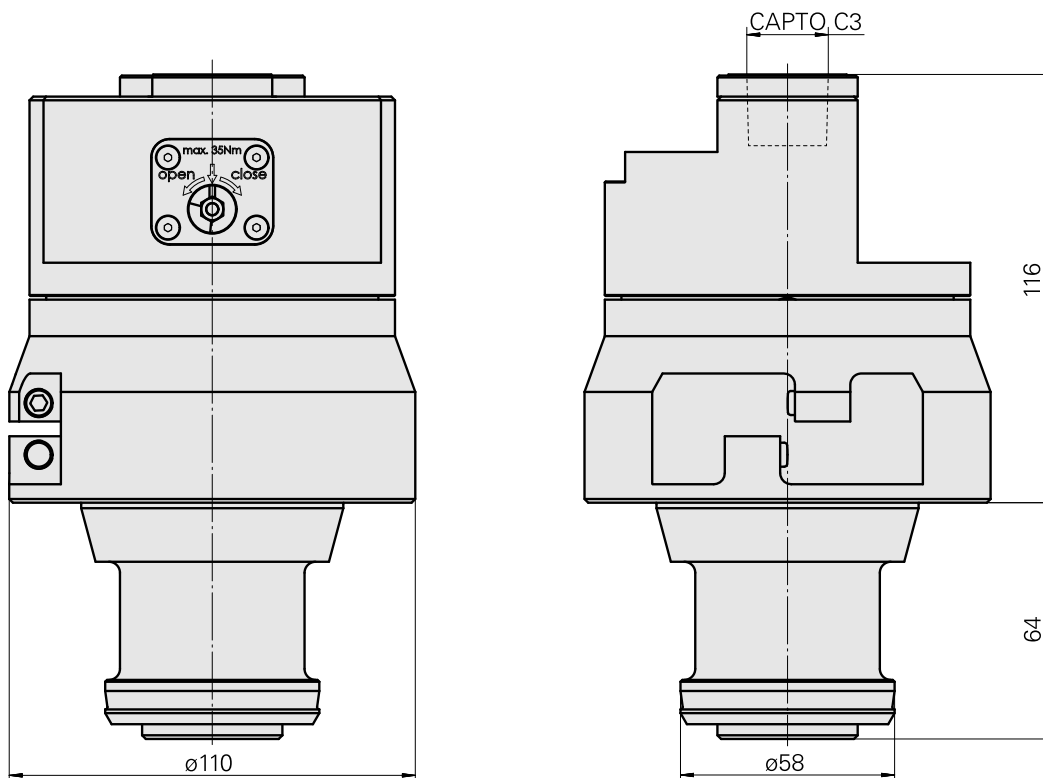

Adaptateur

Données techniques

Catégorie d'accessoires PO

Adaptateur cube de pré réglage

Logement d'outils

CAPTO C3

Documents

Aucun téléchargement n'est disponible pour ce produit