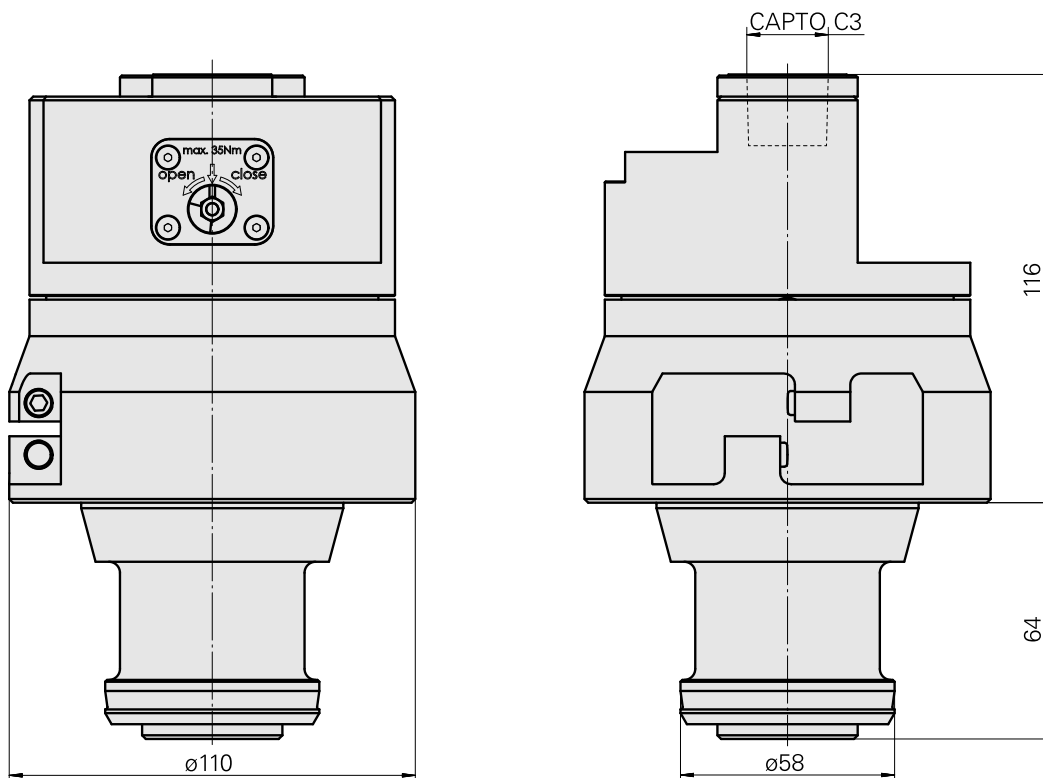

Adaptateur

Características técnicas

PF Categoria de acessórios

Montagem bloco pré-ajustagem

Alojamento de ferramenta

CAPTO C3

Documentos

Não há downloads disponíveis para este produto