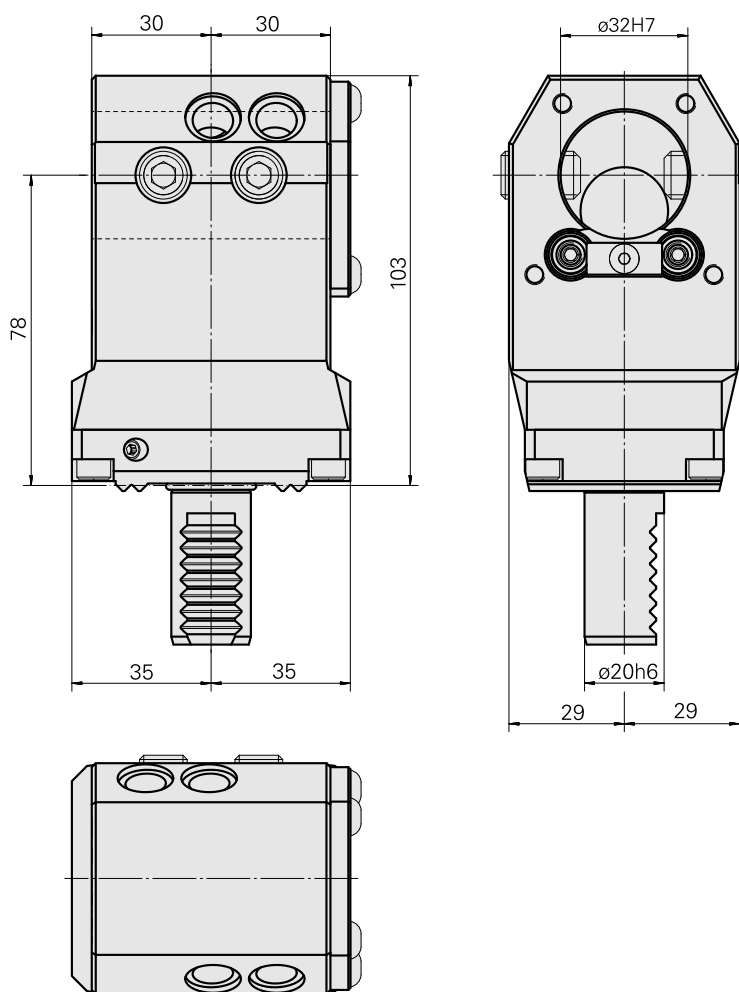

## Porte-foret VDI 20 DIN 1835 B/E D32

### Données techniques

Queue VDI	VDI 20
Entraînement	non entraîné
Fixation VDI	Denture W
Arrosage	central et extérieur
Pression	40 bar
Attachement	DIN 1835 B/E D32
Réversible 180°	non
X [mm]	78
Y [mm]	–
Z [mm]	30
Produits INDEX TRAUB	C100