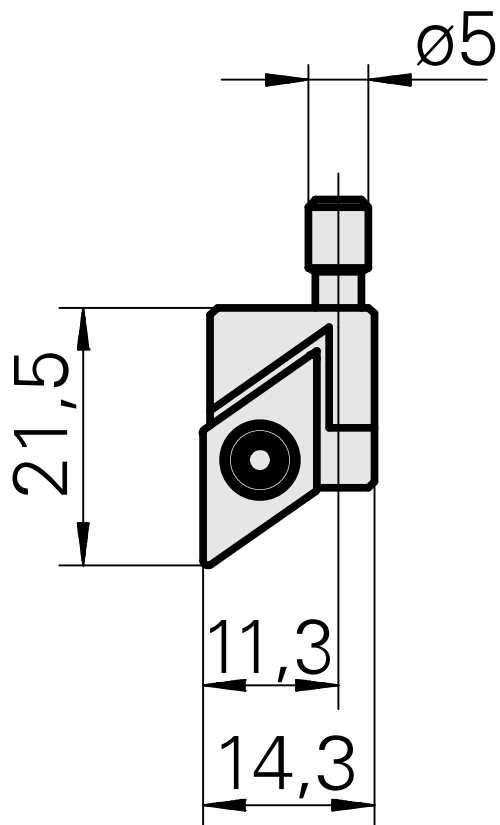

Cassette

Données techniques

Catégorie d'accessoires PO

Cassette, à droite

Attachement

pour DC.. 11T3..

Documents

Aucun téléchargement n'est disponible pour ce produit