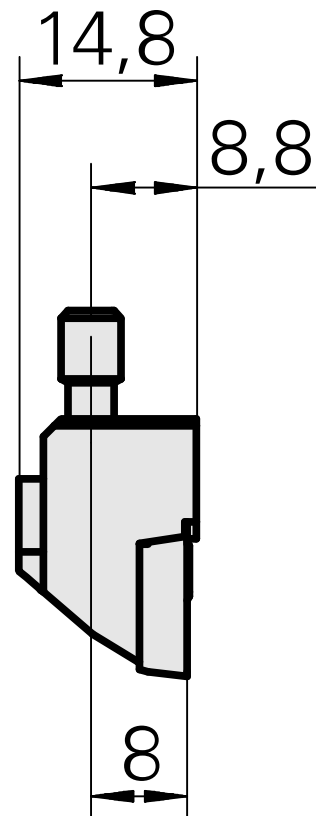

Cassete

Características técnicas

PF Categoria de acessórios

Casset, direita

Recepção

para DC.. 11T3..

Documentos

Não há downloads disponíveis para este produto