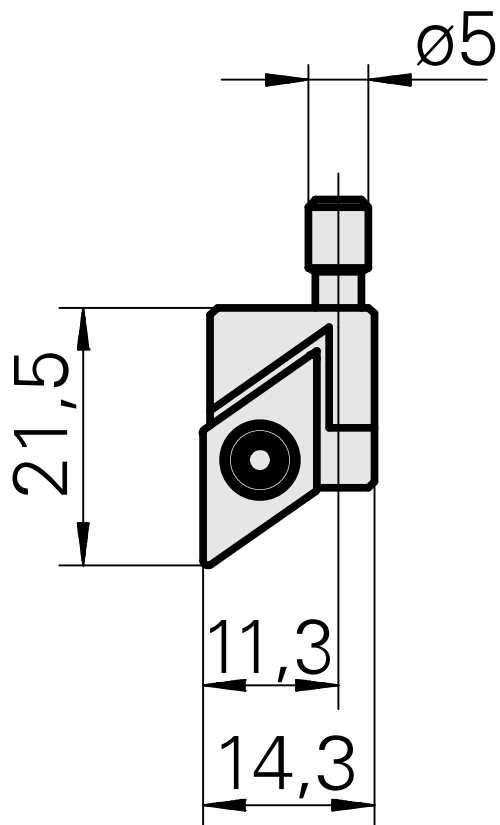

Cassete

Características técnicas

PF Categoria de acessórios

Casset, direita

Recepção

para DC.. 11T3..

Documentos

Não há downloads disponíveis para este produto