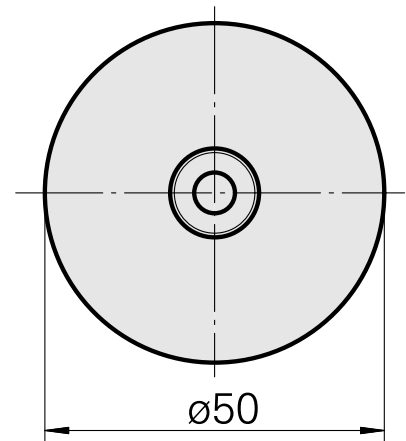

WFB 32-20 Schrumpfaufnahme D6

Technische Daten

WZH Zubehörkategorie

WFB 32-20

Aufnahme

Schrumpfaufnahme D6

Schnellwechseleinsätze

Schrumpfaufnahme