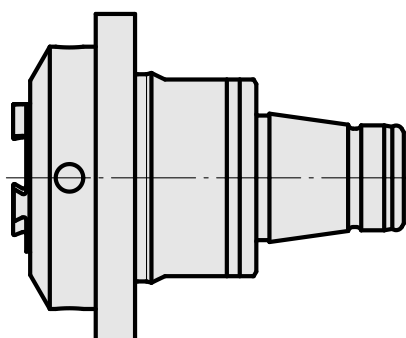

min.16 - max.18,6