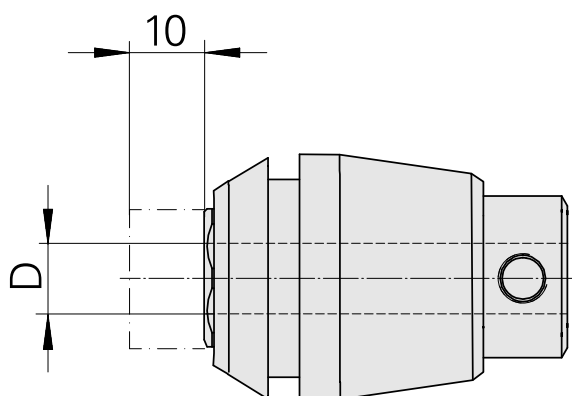

Pinze ER per maschio filettare ET 1-32 1

Caratteristiche tecniche

Categoria acces. portautensile	Pinze ER per maschio filettare
Attacco	ER32
Attacco per utensile	11mm
Tipo pinza di serraggio	ET 1-32

10646078
324261