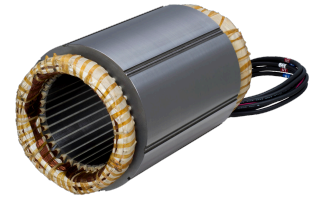

### Données techniques

Sous-ensemble électrique

Accessoires moteur

Puissance nominale W

24000 Watt

Actuellement, aucun aperçu sur 3 faces n'est disponible pour ce produit

10643885  
223088

**INDEX**