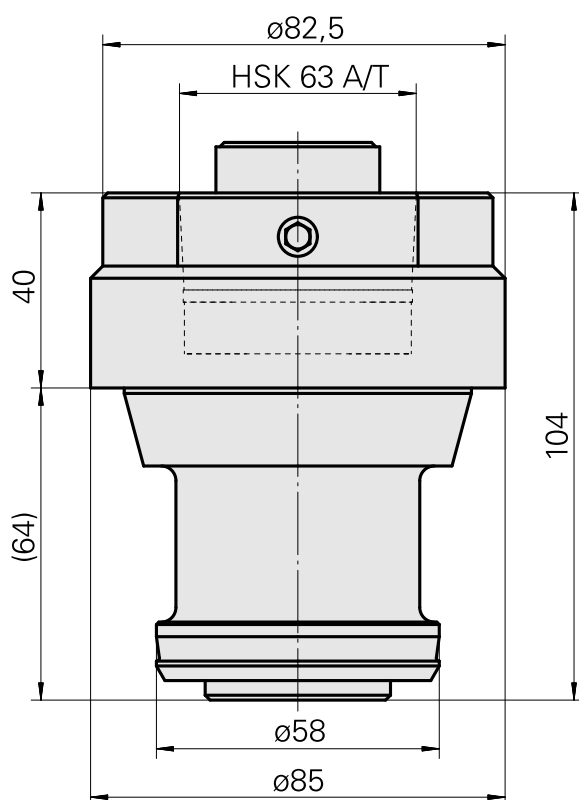

## Aufnahme HSK63

### Technische Daten

WZH Zubehörkategorie

Adapter für Voreinstellklotz

Werkzeugaufnahme

HSK 63