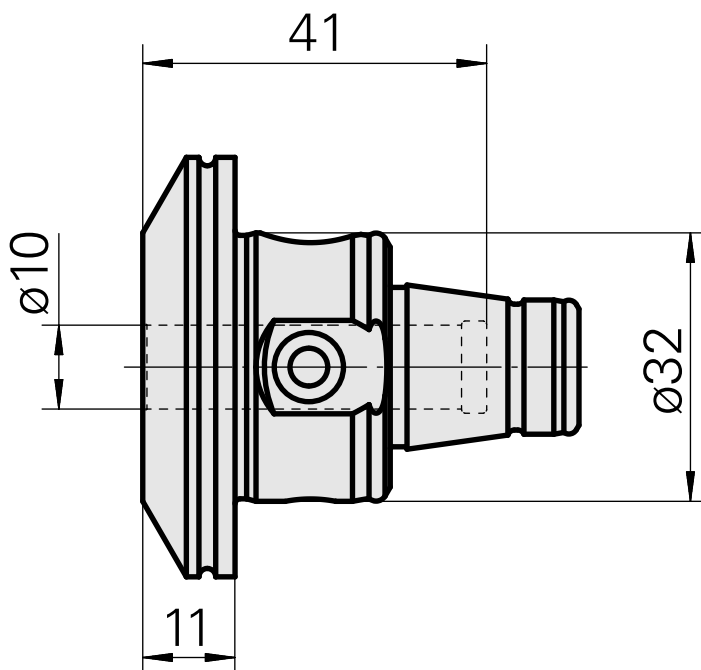

WFB 32-20 D10

Technische Daten

WZH Zubehörkategorie	WFB 32-20
Aufnahme	D10
Schnellwechseleinsätze	Weldon-Aufnahme

Dokumente

Für dieses Produkt sind keine Downloads vorhanden