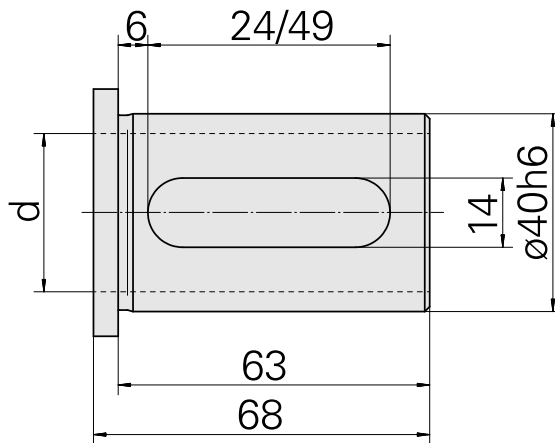

## Douille attachement colerette D40/ 14mm

### Données techniques

Catégorie d'accessoires PO

Douille attachement colerette

Attachement

D40

Logement d'outils

14mm