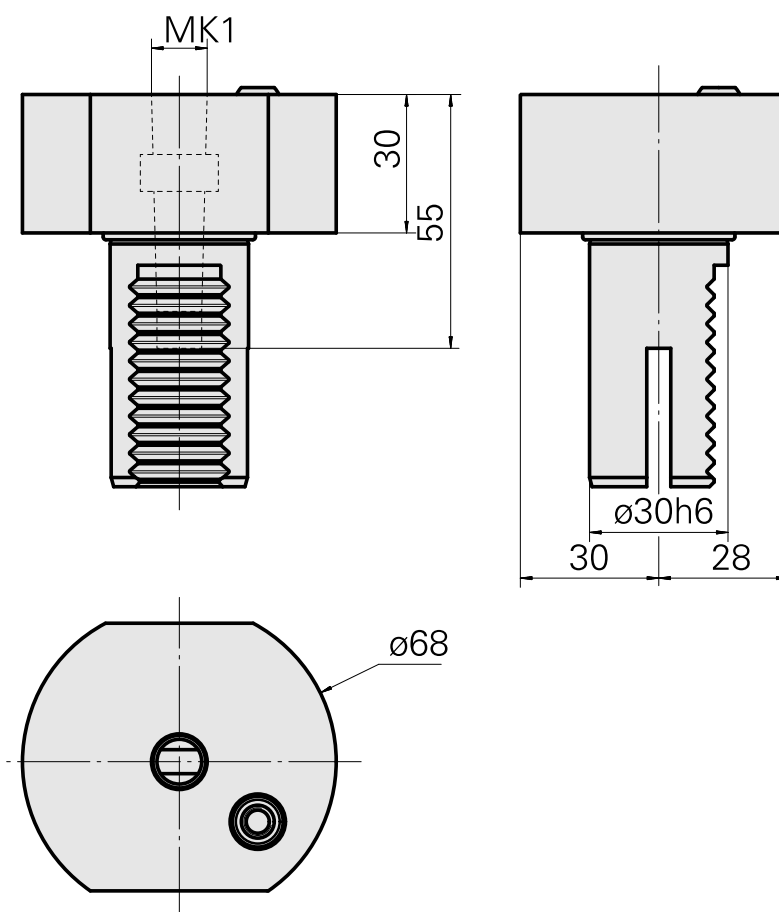

Porte-foret VDI 30 MK1

Données techniques

Queue VDI	VDI 30
Entraînement	non entraîné
Fixation VDI	aucune
Arrosage	extérieur
Pression	20 bar
Attachement	MK1
Réversible 180°	non
support de données	contrôler l'alésage logement
X [mm]	30
Y [mm]	-
Z [mm]	-
Produits INDEX TRAUB	IT600 • V100 • V200 • V160C • V160G • V300 • TNA300

Documents

Aucun téléchargement n'est disponible pour ce produit

Accessoires

Accessoires optionnels

Autres accessoires

[Buse à bille Ø14 M6 14D/M6](#)

ID produit : 10358770

Ancienne ID produit : 474550.0121
