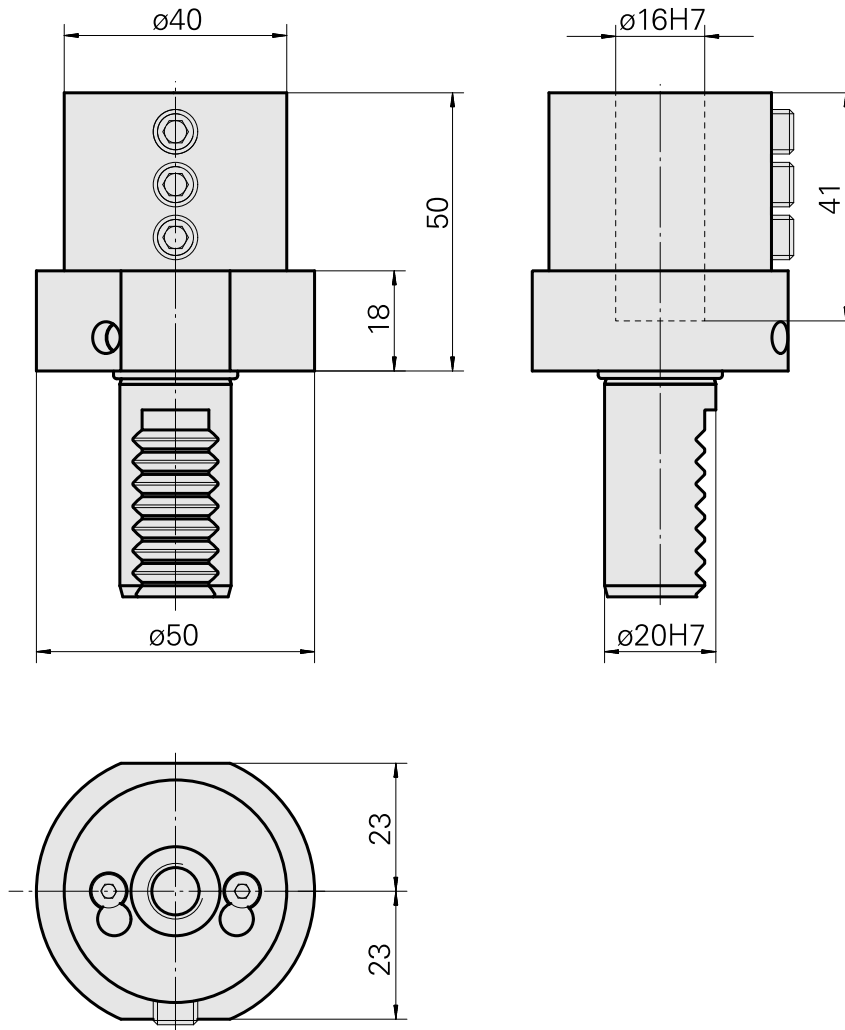

## Porte-foret VDI 20 D16, Forme E2

### Caratteristiche tecniche

Shank VDI	VDI 20
Drive	not live
Fixation VDI	none
Cooling	external
Pressure	20 bar
Mounting	D16
reversible 180°	no
X [mm]	50 (1.97")
Y [mm]	-
Z [mm]	-

### Altri accessori

[Bussola attacco con manicotto D16](#)

Id prodotto : 10914323

Id prodotto precedente : W67511.04--

---